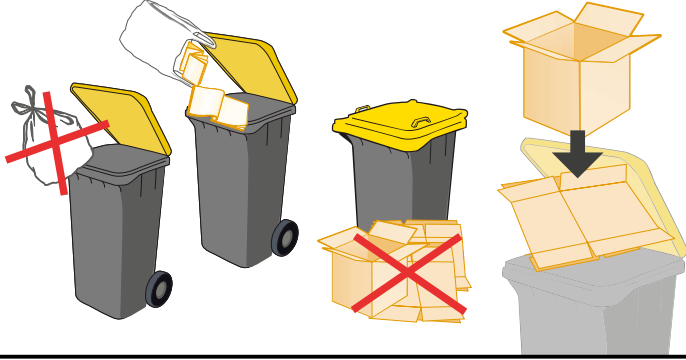

Fiemme Servizi

Tel. 0462.235591

www.fiemmeservizi.it

DATI AMBIENTALI

Ville di Fiemme Carano 2025

NON LASCIARE I RIFIUTI FUORI DAI CONTENITORI

Don't leave any excess waste on the street next to the bin

1
GIUGNO
7
LUNEDI