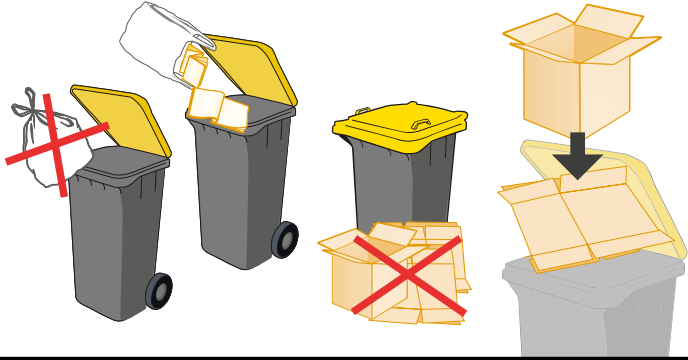

Fiemme Servizi

Tel. 0462.235591

www.fiemmeservizi.it

DATI AMBIENTALI

Ville di Fiemme Daiano e Varena 2025

NON LASCIARE I RIFIUTI FUORI DAI CONTENITORI

Don't leave any excess waste on the street next to the bin