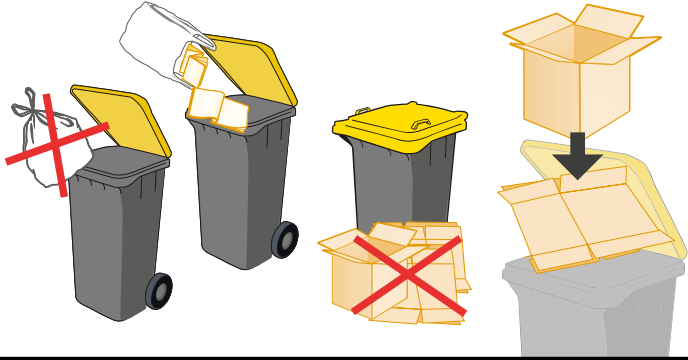

Fiemme Servizi

Tel. 0462.235591

www.fiemmeservizi.it

DATI AMBIENTALI

Castello-Molina 2025

NON LASCIARE I RIFIUTI FUORI DAI CONTENITORI

Don't leave any excess waste on the street next to the bin

ESPORRE I CONTENITORI LA SERA PRIMA DEL GIORNO DI RACCOLTA