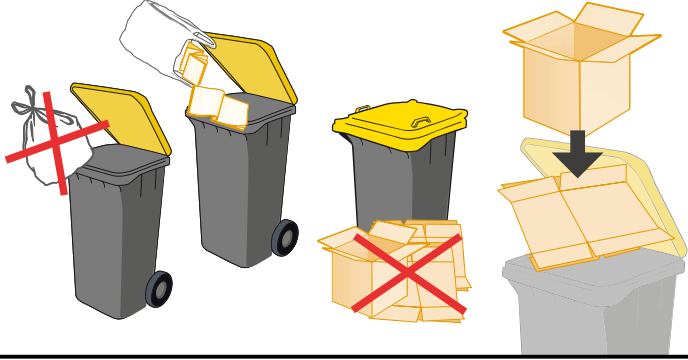

Fiemme Servizi

Tel. 0462.235591

www.fiemmeservizi.it

DATI AMBIENTALI

Cavalesse 2025

NON LASCIARE I RIFIUTI FUORI DAI CONTENITORI

Don't leave any excess waste on the street next to the bin

1