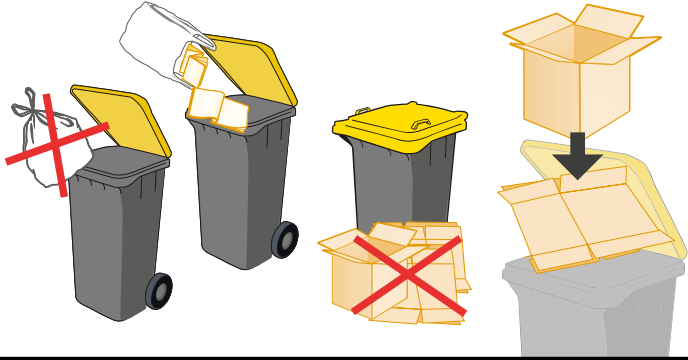

Fiemme Servizi

Tel. 0462.235591

www.fiemmeservizi.it

DATI AMBIENTALI

Panchià 2025

NON LASCIARE I RIFIUTI FUORI DAI CONTENITORI

Don't leave any excess waste on the street next to the bin

1
GIUGNO
7
LUNEDÌ