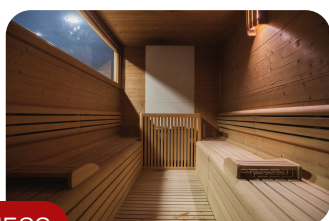

www.hotelrubinocampitellodifassa.it

RESTAURANT

WELLNESS

BAR - STUBE

CAMERE PRESTIGE

200 m

CENTRO Campitello  
HISTORICAL CENTRE 2000 m  
DA CANAZEI

**NEW**