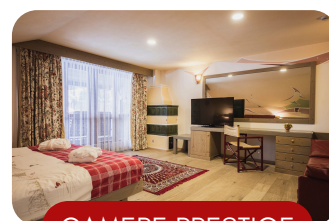

www.hotelrubinocampitellodifassa.it

RESTAURANT

WELLNESS

BAR - STUBE

CAMERE PRESTIGE

200 m

CENTRO Campitello  
HISTORICAL CENTRE 2000 m  
DA CANAZEI

**NEW**