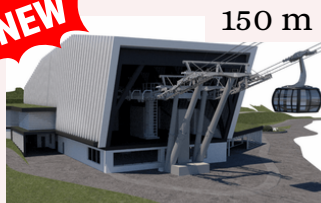

150 m

FUNIVIA 3S COL RODELLA-SELLA RONDA  
CABLE CAR STARTING POINT

8 km

QC TERME  
CENTRO TERMALE

1700 m

DÒLA ONDES PISCINE-WELLNESS  
WATERPARK & WELLNESS

**NEW**

20 m