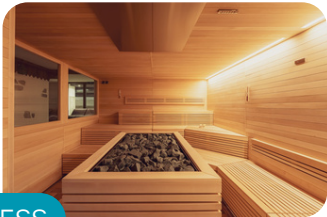

www.hoteldiamantcampitellodifassa.it

RESTAURANT

WELLNESS

BAR - STUBE

CAMERE PRESTIGE

200 m

CENTRO Campitello
HISTORICAL CENTRE 2000 m
DA CANAZEI

150 m