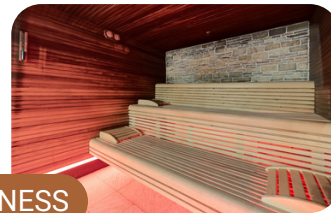

CANAZEI DI FASSA - STRADA DOLOMITES, 80 TEL. +39 0462 601106 - 601033

SCHLOSS HOTEL ★★★★★

Dolomiti
HISTORIC CANAZEI

www.hoteldolomiticanzei.it

BAR

RISTORANTE

WELLNESS

CAMERE PRESTIGE