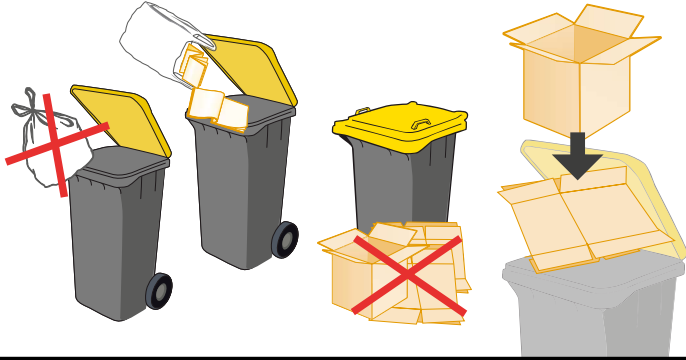

Fiemme Servizi

Tel. 0462.235591
www.fiemmeservizi.it

Daiano e Varena 2023
VILLE DI FIEMME

NON LASCIARE I RIFIUTI FUORI DAI CONTENITORI

Don't leave any excess waste on the street next to the bin

ESPORRE I CONTENITORI LA SERA PRIMA DEL GIORNO DI RACCOLTA