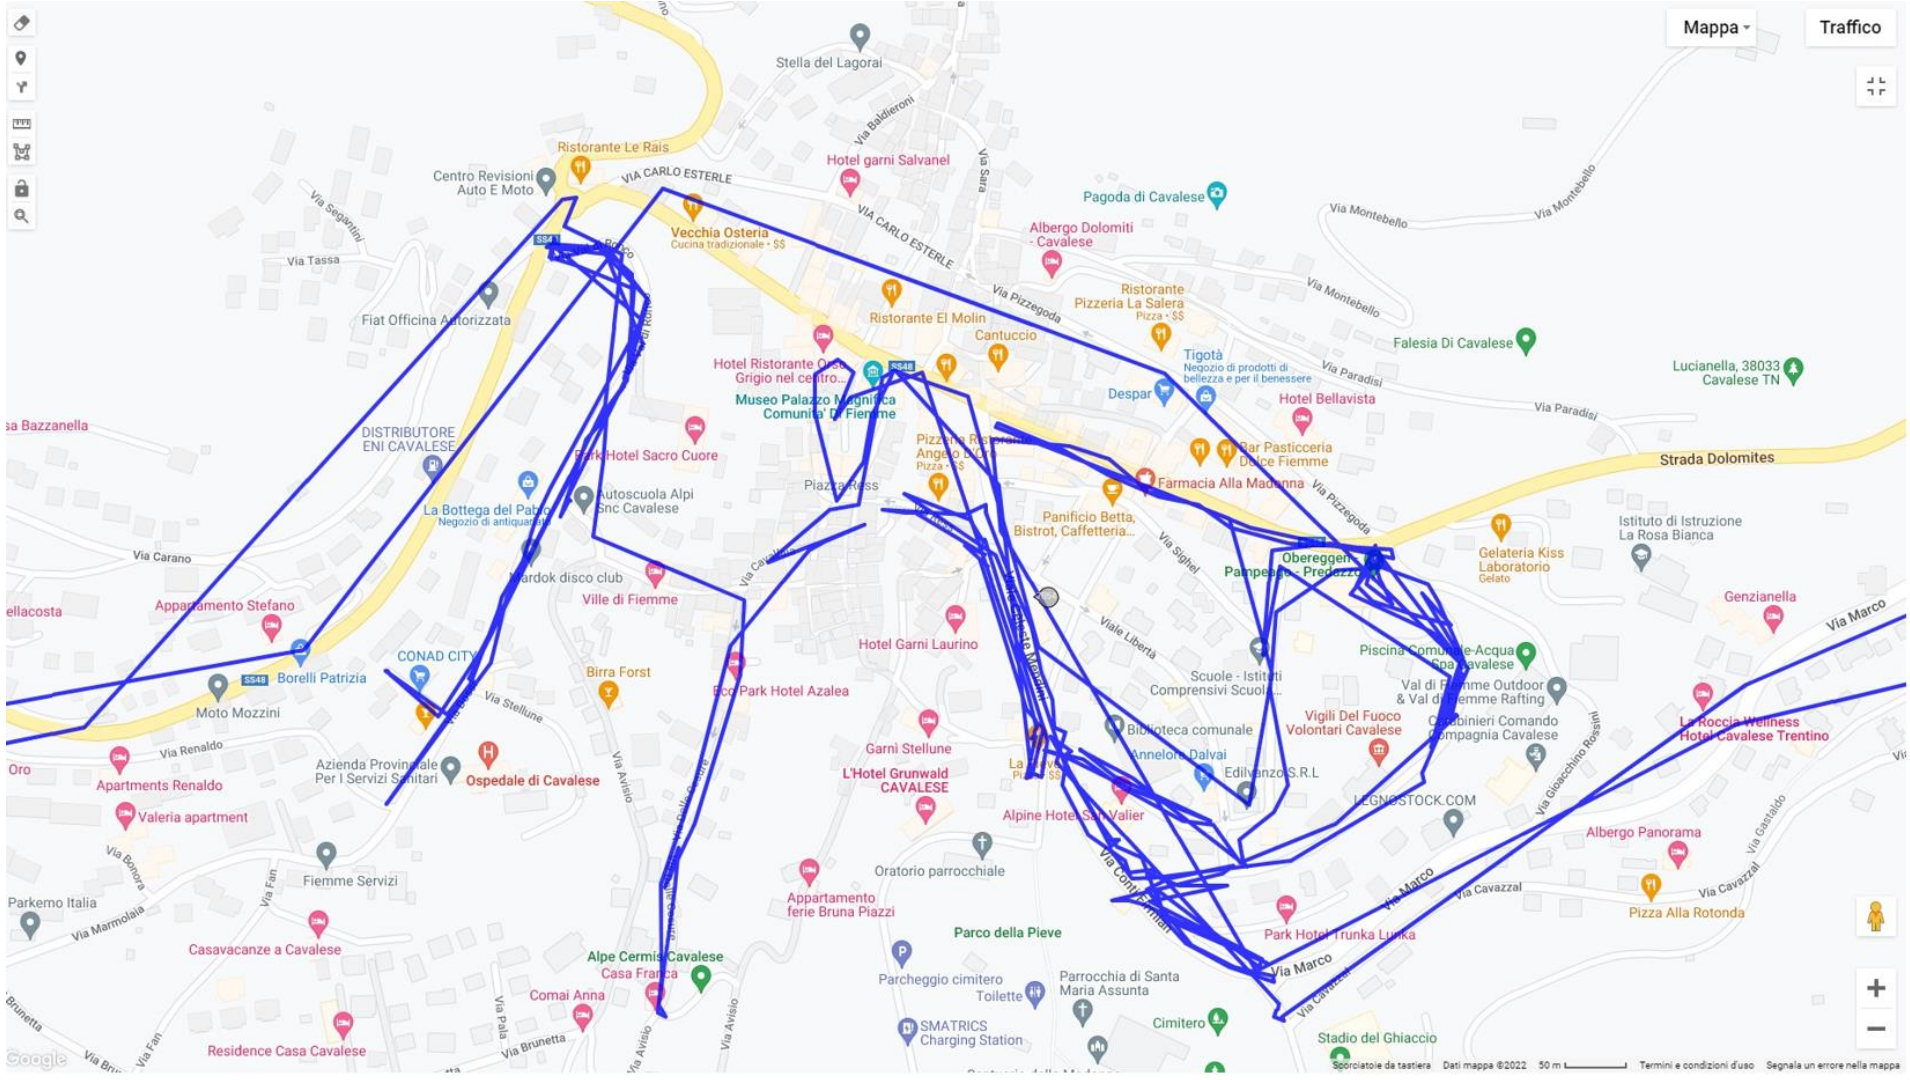

B&B Fam Ausermiller

Gourmet 3000

BEB Affittacamere Corradini

Lavis Auto

Venaturae Touching Wood

Cascate dell'Avisio di Cavalese

Cascata cavalese

Agriturismo Maso Sorte

Mappa - Traffico