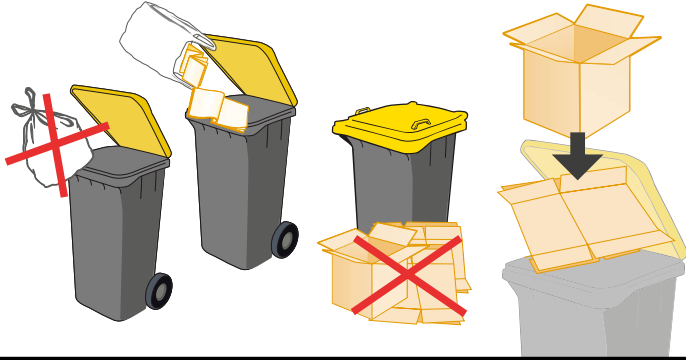

Fiemme Servizi

Tel. 0462.235591
www.fiemmeservizi.it

Carano 2023

VILLE DI FIEMME

NON LASCIARE I RIFIUTI FUORI DAI CONTENITORI

Don't leave any excess waste on the street next to the bin

1

2