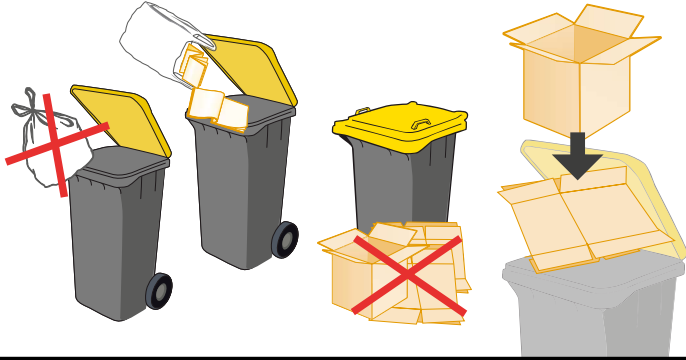

Fiemme Servizi

Tel. 0462.235591
www.fiemmeservizi.it

Predazzo 2023

NON LASCIARE I RIFIUTI FUORI DAI CONTENITORI

Don't leave any excess waste on the street next to the bin

1

2

ESPORRE I CONTENITORI LA SERA PRIMA DEL GIORNO DI RACCOLTA