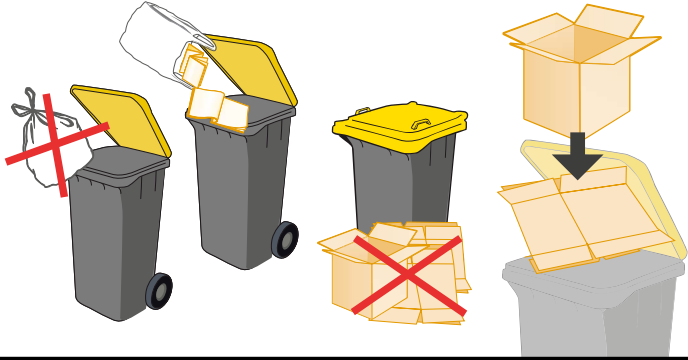

Fiemme Servizi

Tel. 0462.235591
www.fiemmeservizi.it

Castello-Molina 2023

NON LASCIARE I RIFIUTI FUORI DAI CONTENITORI

Don't leave any excess waste on the street next to the bin

1

2

ESPORRE I CONTENITORI LA SERA PRIMA DEL GIORNO DI RACCOLTA