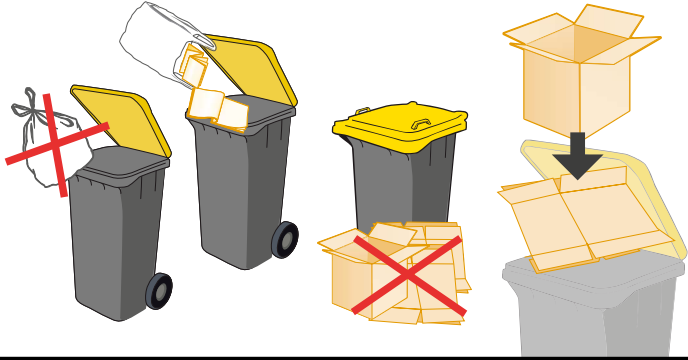

**Fiemme Servizi**

Tel. 0462.235591  
www.fiemmeservizi.it

**Cavalesse 2023**

**NON LASCIARE I RIFIUTI FUORI DAI CONTENITORI**

Don't leave any excess waste on the street next to the bin

1

2

**ESPORRE I CONTENITORI LA SERA PRIMA DEL GIORNO DI RACCOLTA**