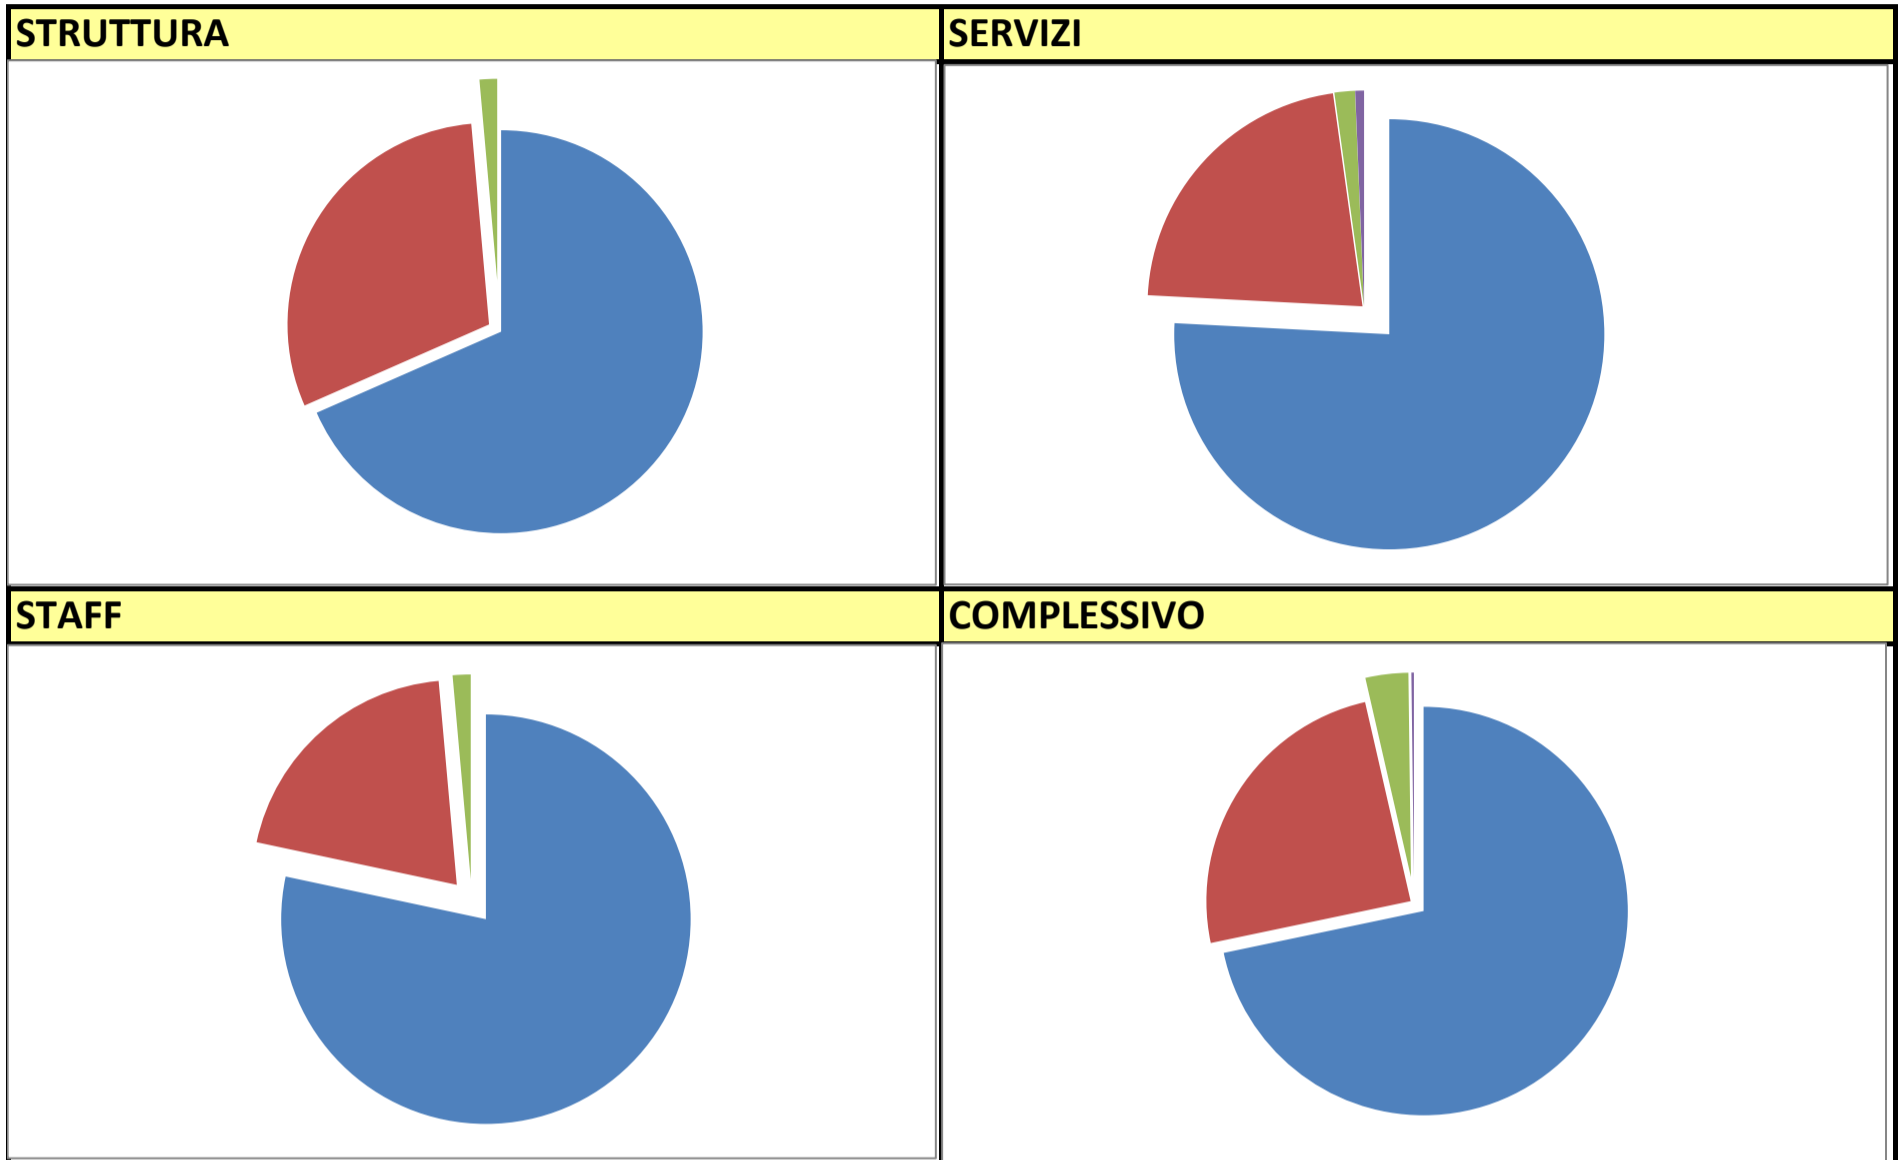

HOTEL DIAMANT - CAMPITELLO DI FASSA

VERIFICATE AL 30/10/20

GIUDIZI BASATI SU OLTRE 6997 ARRIVI DAL 01/06/2020 AL 15/09/20 CHE HANNO RECENSITO I SERVIZI

OLTRE **35885** ARRIVI NEGLI ULTIMI 8 ANNI CHE HANNO RECENSITO I NOSTRI SERVIZI