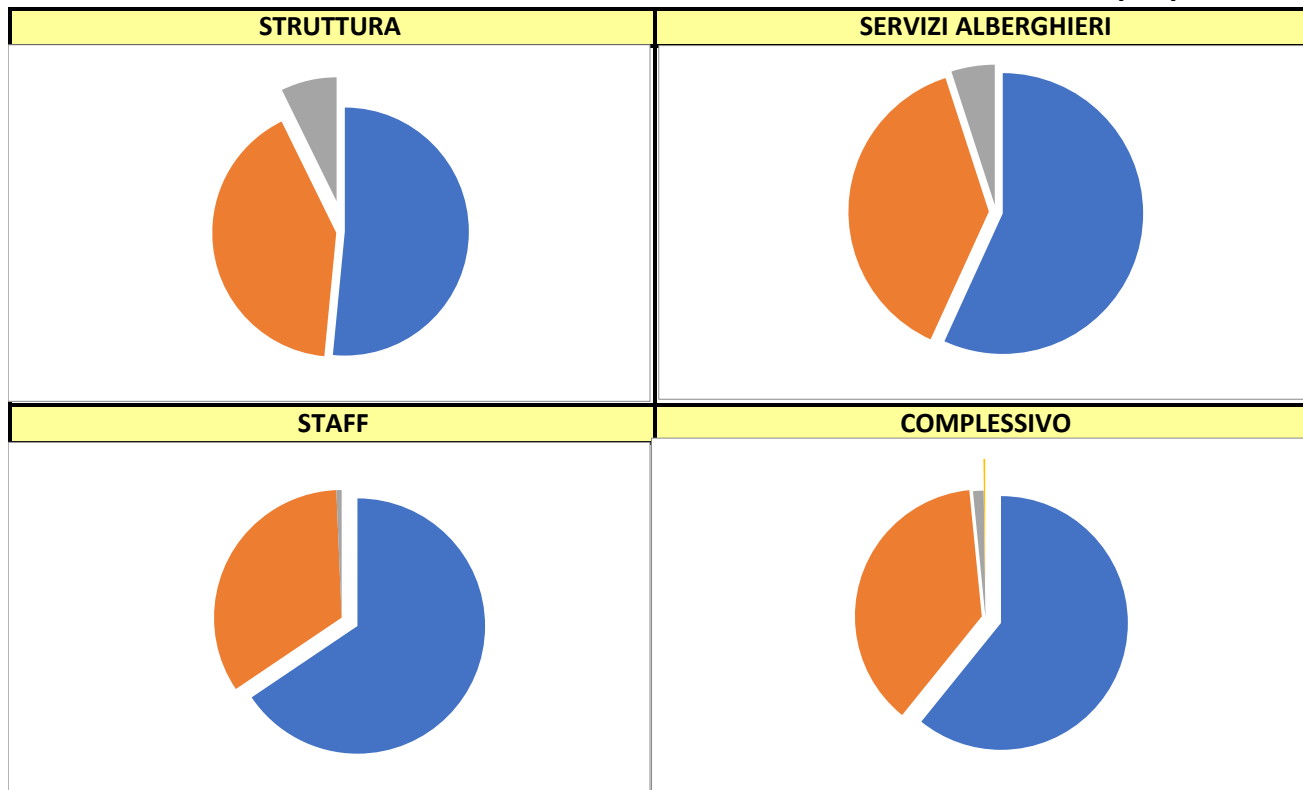

UNION HOTELS CANAZEI - CAMPITELLO DI FASSA
OPINIONI REALI E RECENSIONI VERIFICATE DEGLI OSPITI UHC

QUESTIONARI INTERNI, INTERVISTE SPECIFICHE, FOLLOW UP POST SOGGIORNO

STAGIONI ESTIVE ED INVERNALI

CLIENTELA NAZIONALE ED INTERNAZIONALE DIRETTA, OPERATORI TURISTICI ED ORGANIZZATORI EVENTI SPORTIVI E CULTURALI

HOTEL GROHMANN - CAMPITELLO DI FASSA

VERIFICATE AL 01/03/24

GIUDIZI BASATI SU OLTRE **13323** ARRIVI CHE HANNO RECENSITO I SERVIZI

OLTRE **29691** ARRIVI NEGLI ULTIMI 8 ANNI CHE HANNO RECENSITO I NOSTRI SERVIZI