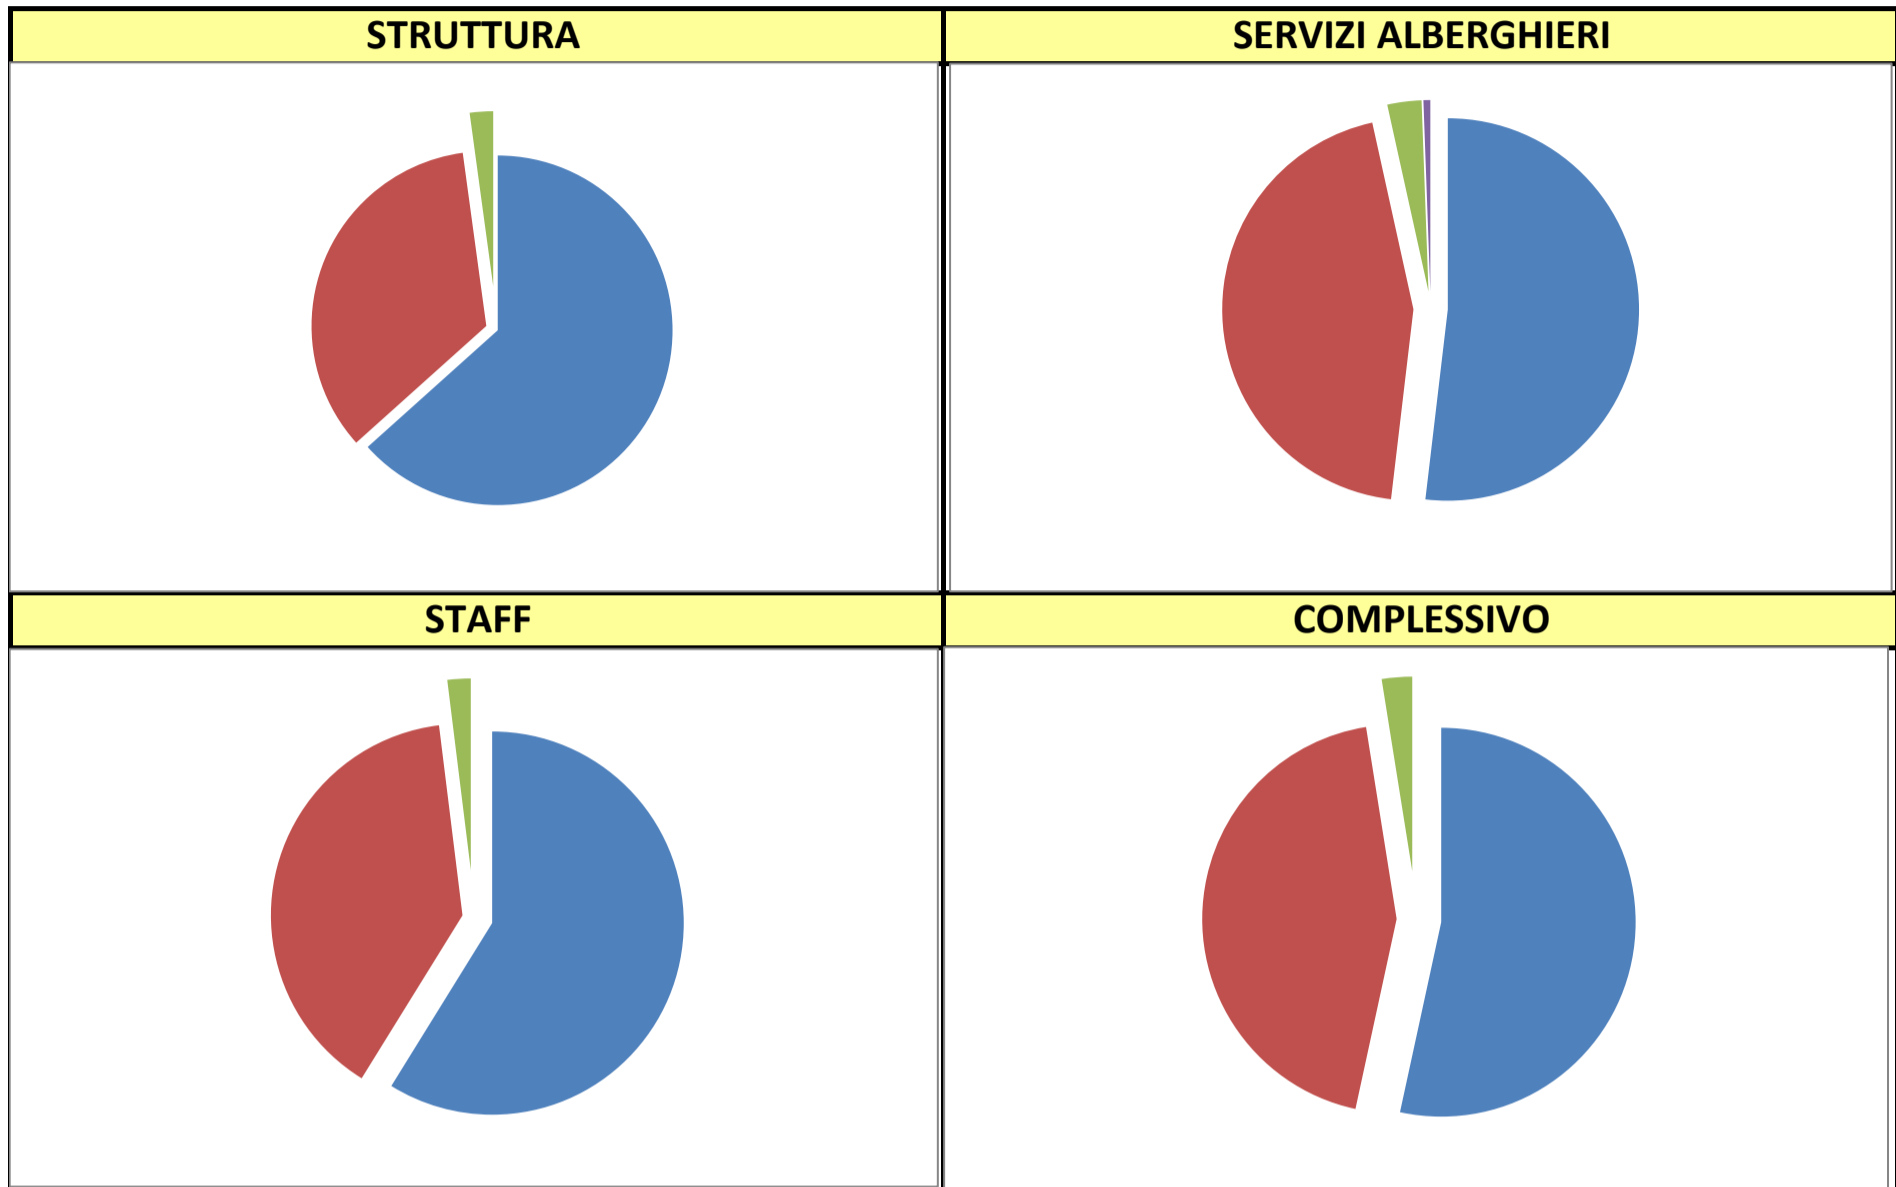

UNION HOTELS CANAZEI - CAMPITELLO DI FASSA
OPINIONI REALI E RECENSIONI VERIFICATE DEGLI OSPITI UHC

QUESTIONARI INTERNI, INTERVISTE SPECIFICHE, FOLLOW UP POST SOGGIORNO

STAGIONI ESTIVE ED INVERNALI

CLIENTELA NAZIONALE ED INTERNAZIONALE DIRETTA, OPERATORI TURISTICI ED ORGANIZZATORI EVENTI SPORTIVI E CULTURALI

HOTEL BELLEVUE - CANAZEI

VERIFICATE AL 29/02/20

GIUDIZI BASATI SU OLTRE 6254 ARRIVI DAL 01/12/2016 AL 29/02/20 CHE HANNO RECENSITO I SERVIZI

OLTRE **20365** ARRIVI NEGLI ULTIMI 8 ANNI CHE HANNO RECENSITO I NOSTRI SERVIZI

■ MOLTO BUONO
■ BUONO
■ SODDISFACENTE
■ POCO SODDISFACENTE

GIUDIZIO **4 SU 5**
RECENSIONI **289** ULTIMI 8 ANNI

GIUDIZIO **3.8 SU 5**
RECENSIONI **79** ULTIMI 8 ANNI