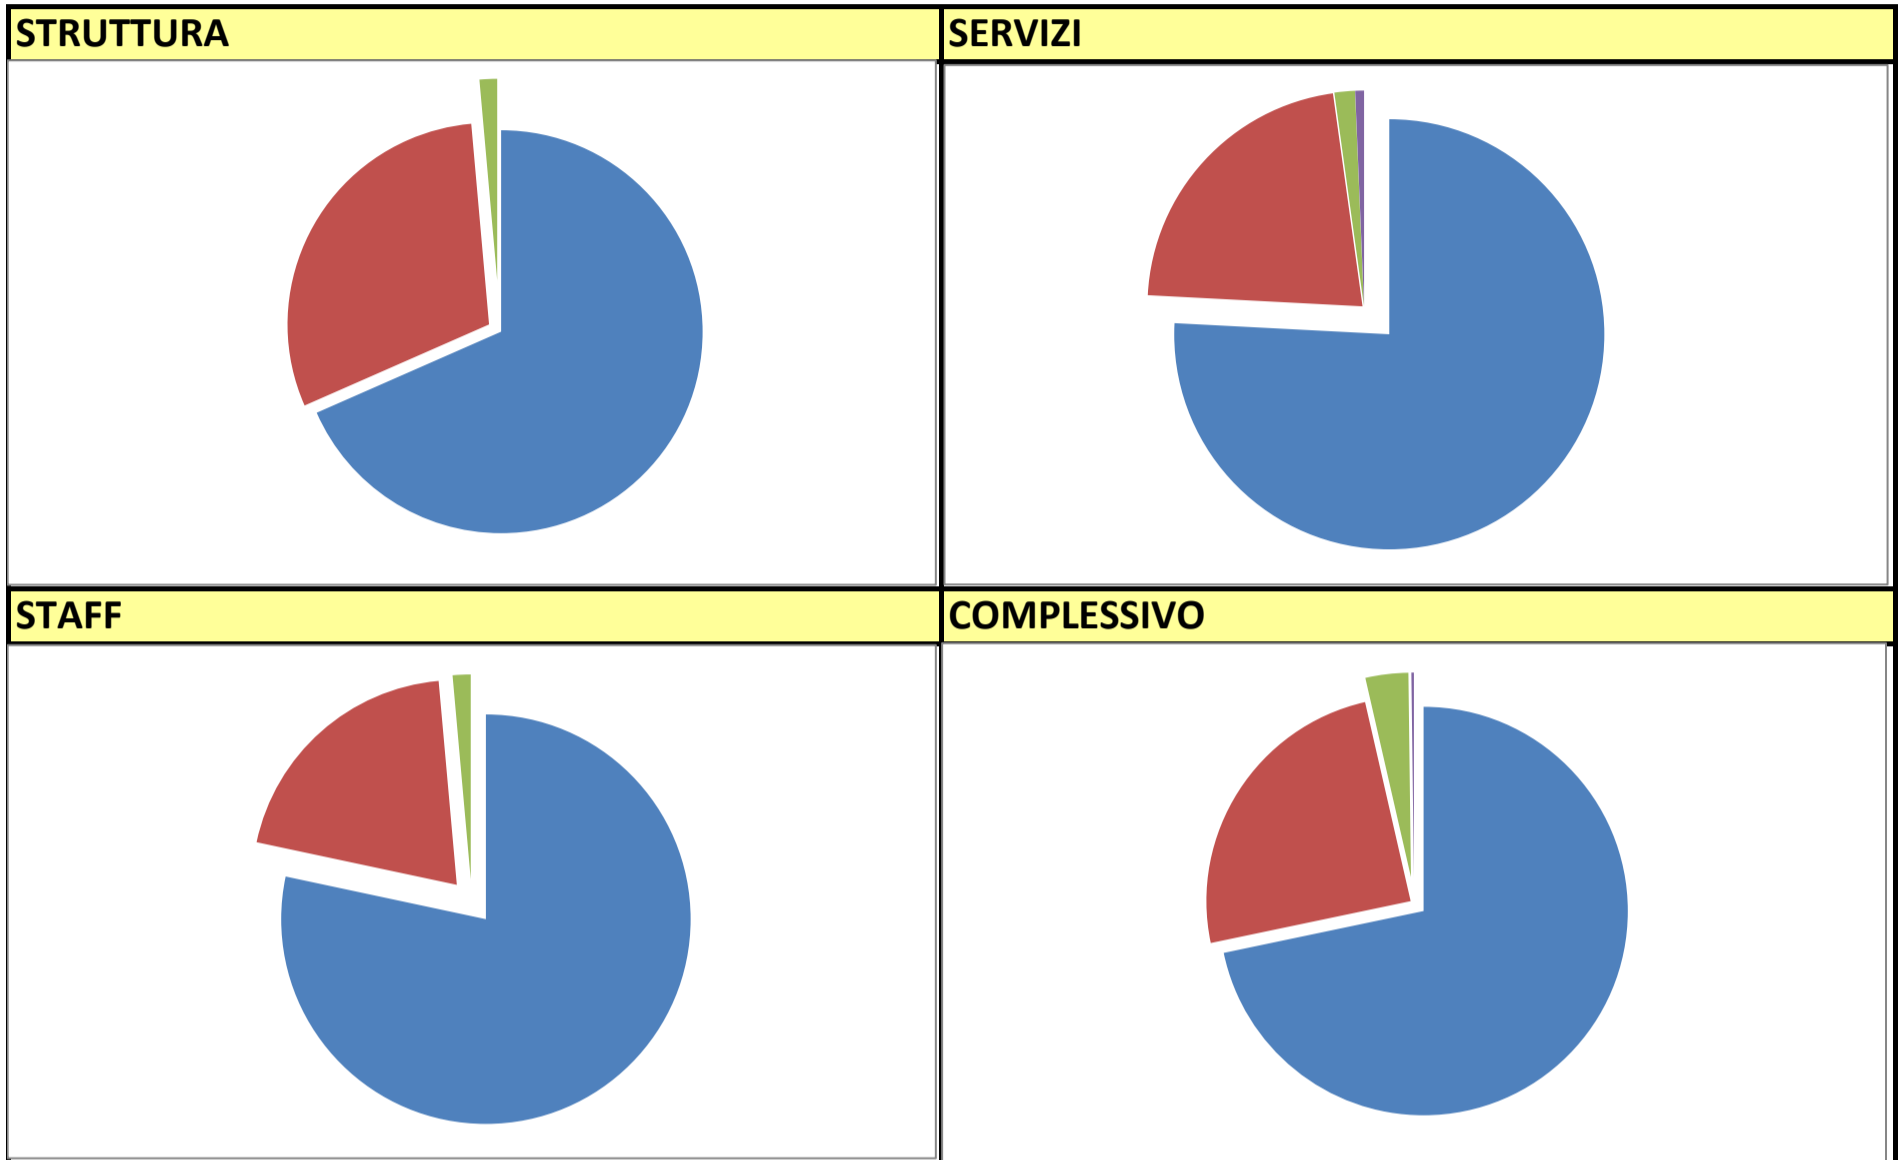

HOTEL DIAMANT - CAMPITELLO DI FASSA

VERIFICATE AL 29/02/2020

GIUDIZI BASATI SU OLTRE 6497 ARRIVI DAL 01/12/2016 AL 29/02/2020 CHE HANNO RECENSITO I SERVIZI

OLTRE **35193** ARRIVI NEGLI ULTIMI 8 ANNI CHE HANNO RECENSITO I NOSTRI SERVIZI