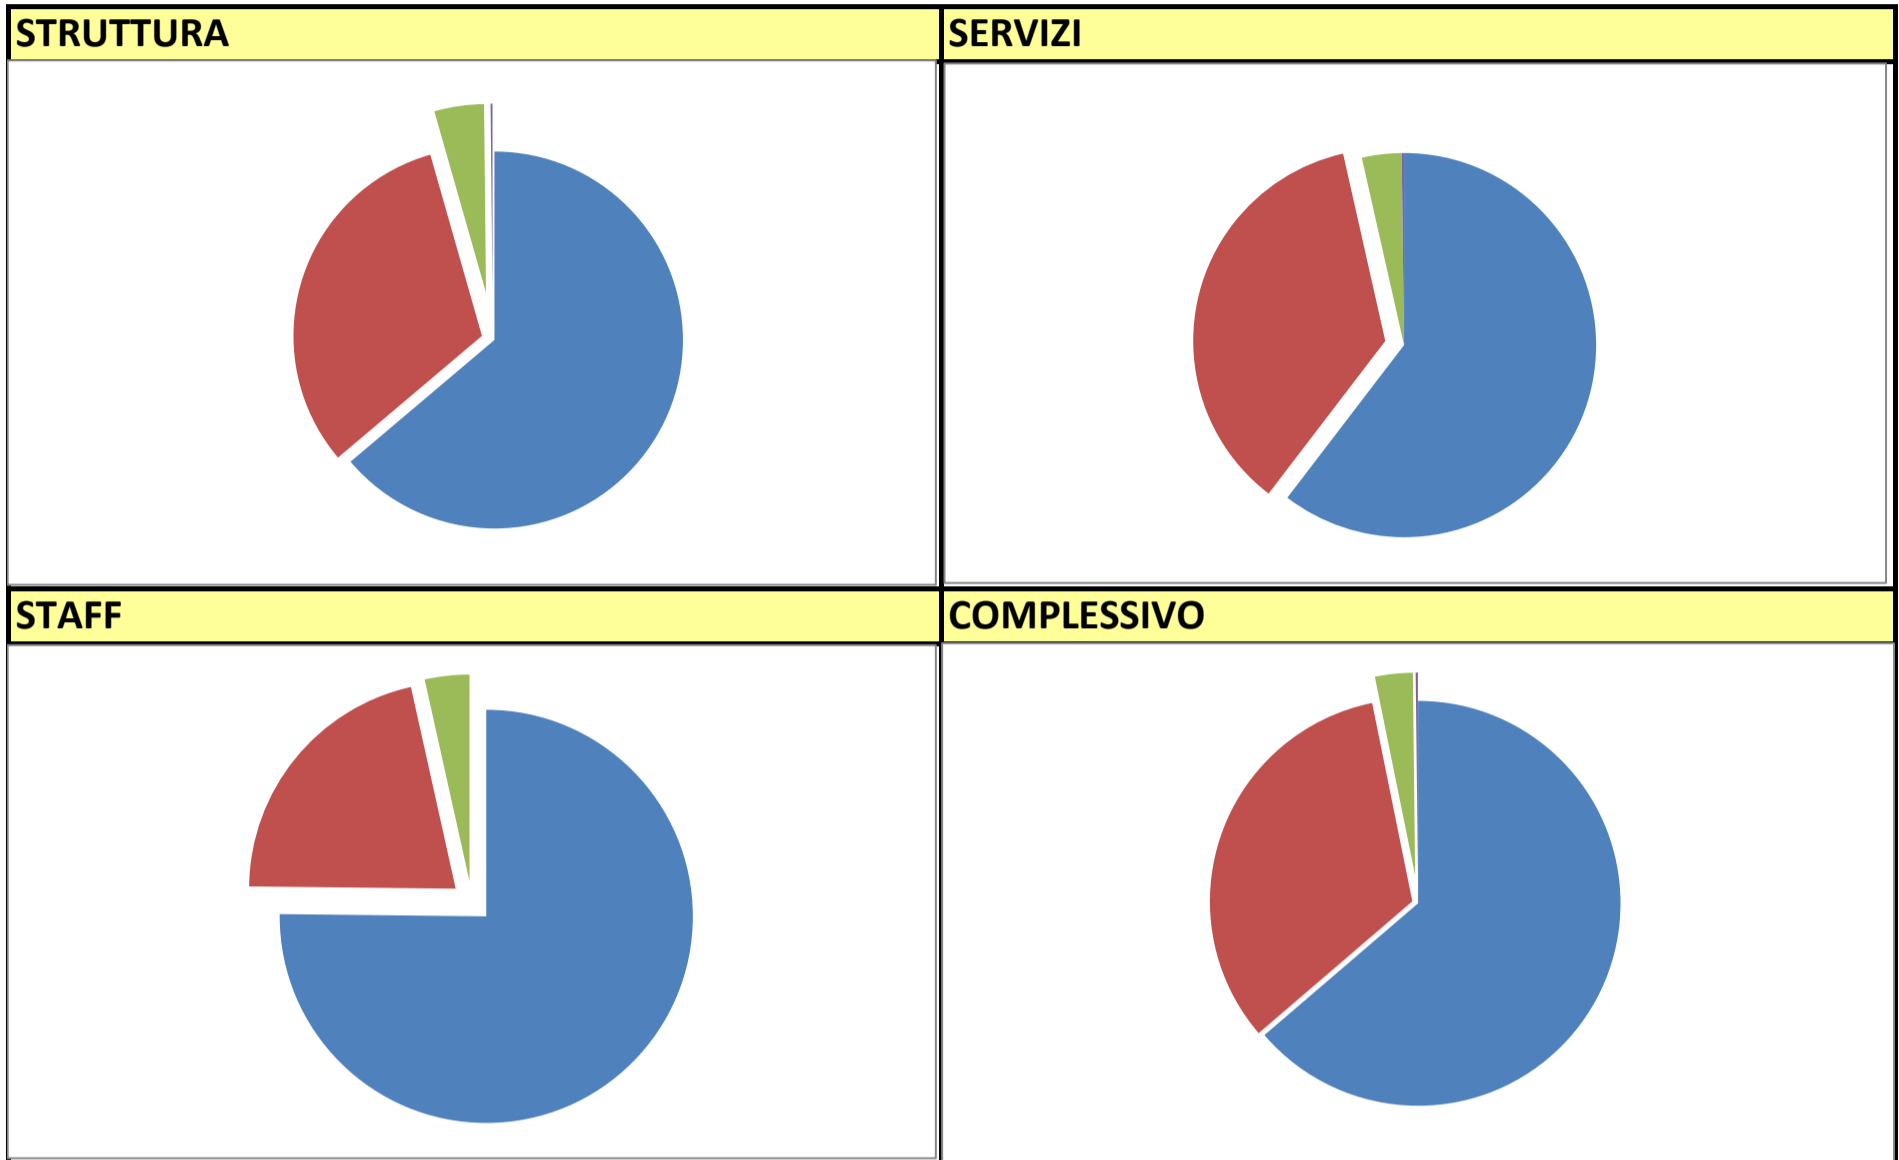

UNION HOTELS CANAZEI - CAMPITELLO DI FASSA
OPINIONI REALI E RECENSIONI VERIFICATE DEGLI OSPITI UHC

QUESTIONARI INTERNI, INTERVISTE SPECIFICHE, FOLLOW UP POST SOGGIORNO
STAGIONI ESTIVE ED INVERNALI

CLIENTELA NAZIONALE ED INTERNAZIONALE DIRETTA, OPERATORI TURISTICI ED ORGANIZZATORI EVENTI SPORTIVI E CULTURALI

HOTEL SOREGHES - CAMPITELLO DI FASSA

VERIFICATE AL 29/02/2020

GIUDIZI BASATI SU OLTRE 3795 ARRIVI DAL 01/12/2016 AL 29/02/2020 CHE HANNO RECENSITO I SERVIZI

OLTRE **25728** ARRIVI NEGLI ULTIMI 8 ANNI CHE HANNO RECENSITO I NOSTRI SERVIZI

■ MOLTO BUONO
■ BUONO
■ SODDISFACENTE
■ POCO SODDISFACENTE

GIUDIZIO 4,5 SU 5
RECENSIONI 586 ULTIMI 8 ANNI

GIUDIZIO 4,3 SU 5
RECENSIONI 109 ULTIMI 8 ANNI