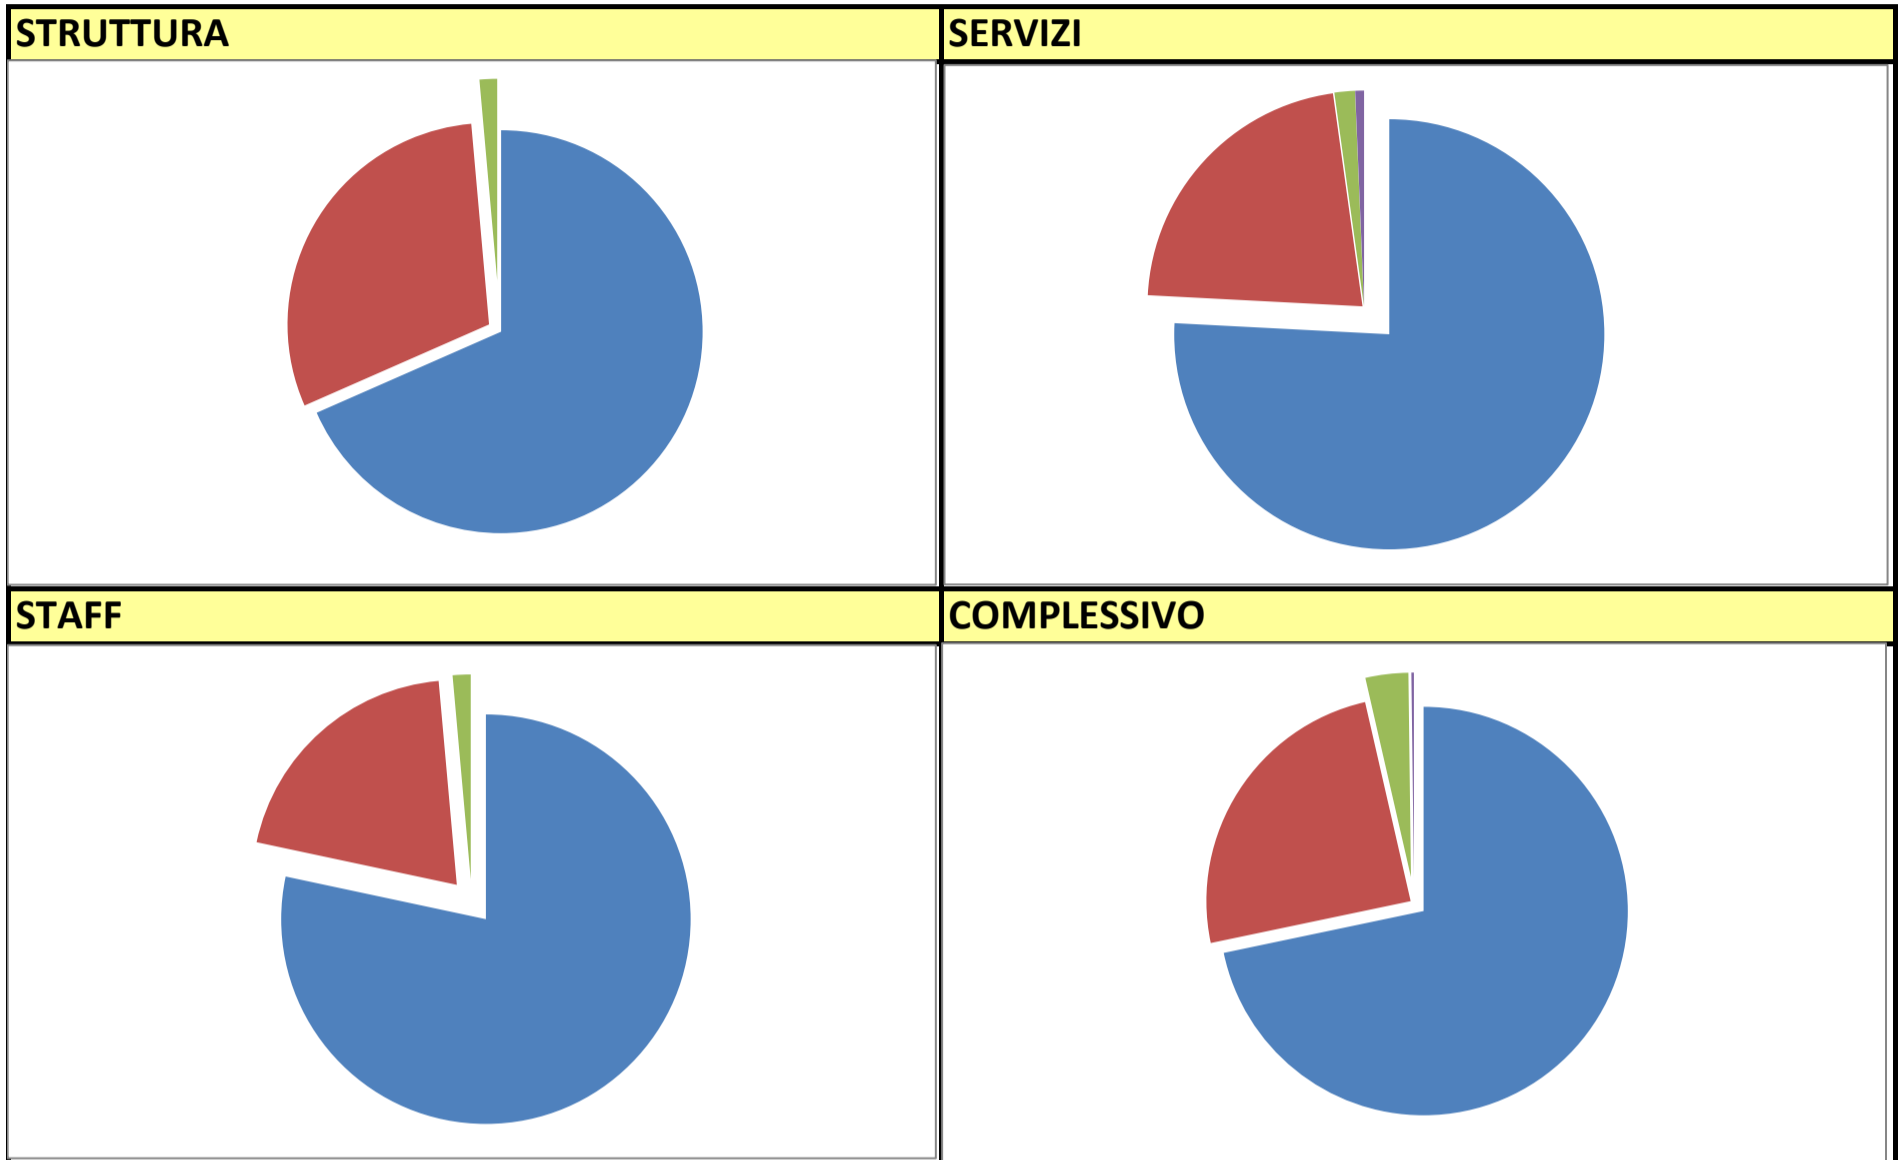

UNION HOTELS CANAZEI - CAMPITELLO DI FASSA
OPINIONI REALI E RECENSIONI VERIFICATE DEGLI OSPITI UHC

QUESTIONARI INTERNI, INTERVISTE SPECIFICHE, FOLLOW UP POST SOGGIORNO
STAGIONI ESTIVE ED INVERNALI

CLIENTELA NAZIONALE ED INTERNAZIONALE DIRETTA, OPERATORI TURISTICI ED ORGANIZZATORI EVENTI SPORTIVI E CULTURALI

HOTEL DIAMANT - CAMPITELLO DI FASSA

VERIFICATE AL 25/09/20

GIUDIZI BASATI SU OLTRE 6997 ARRIVI DAL 01/06/2020 AL 15/09/20 CHE HANNO RECENSITO I SERVIZI

OLTRE **35885** ARRIVI NEGLI ULTIMI 8 ANNI CHE HANNO RECENSITO I NOSTRI SERVIZI

■ MOLTO BUONO
■ BUONO
■ SODDISFACENTE
■ POCO SODDISFACENTE

GIUDIZIO **4,5 SU 5**
RECENSIONI **416** ULTIMI 8 ANNI

GIUDIZIO **4,4 SU 5**
RECENSIONI **117** ULTIMI 8 ANNI

GIUDIZIO **7,7 SU 10**
RECENSIONI **62** ULTIMI 8 ANNI

GIUDIZIO **5,5 SU 6**
RECENSIONI **26** ULTIMI 8 ANNI