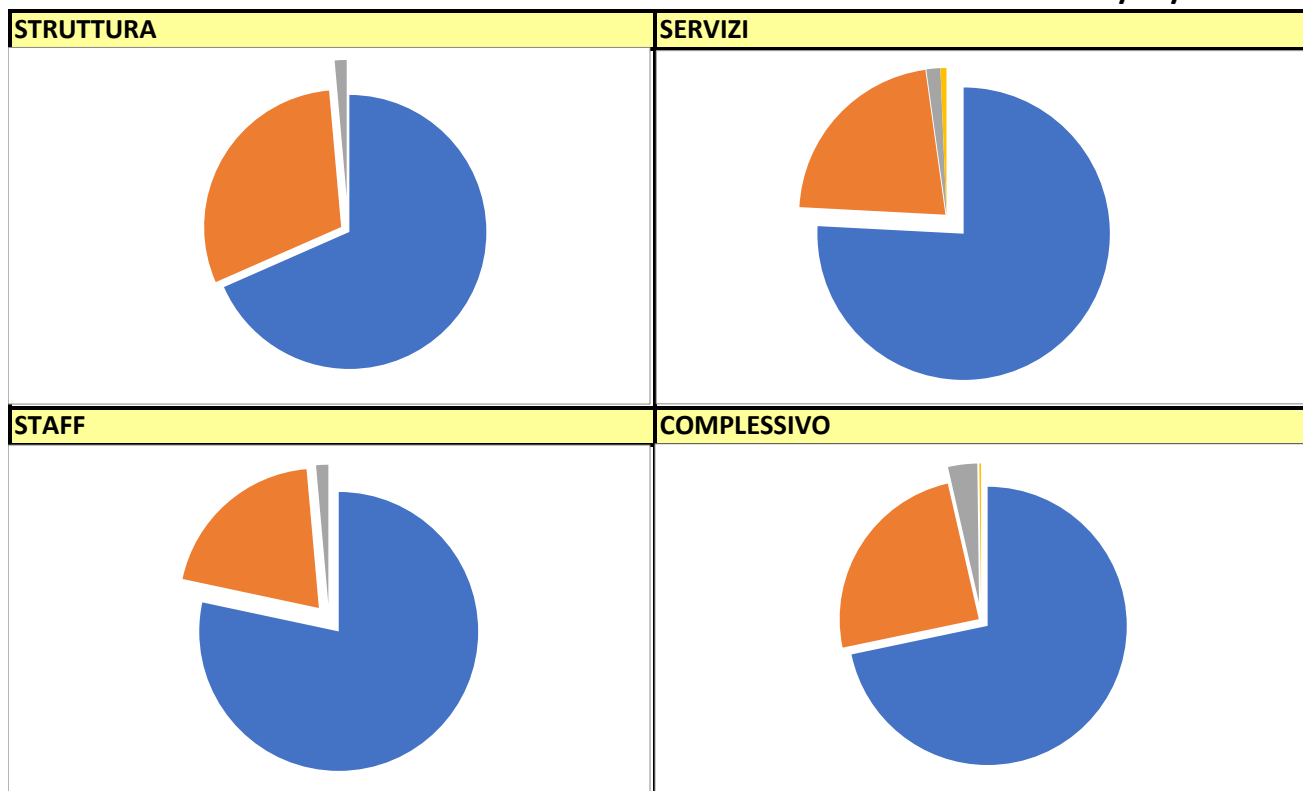

HOTEL DIAMANT - CAMPITELLO DI FASSA

VERIFICATE AL 01/03/24

GIUDIZI BASATI SU OLTRE **9326** ARRIVI CHE HANNO RECENSITO I SERVIZI

OLTRE **59535** ARRIVI NEGLI ULTIMI 8 ANNI CHE HANNO RECENSITO I NOSTRI SERVIZI