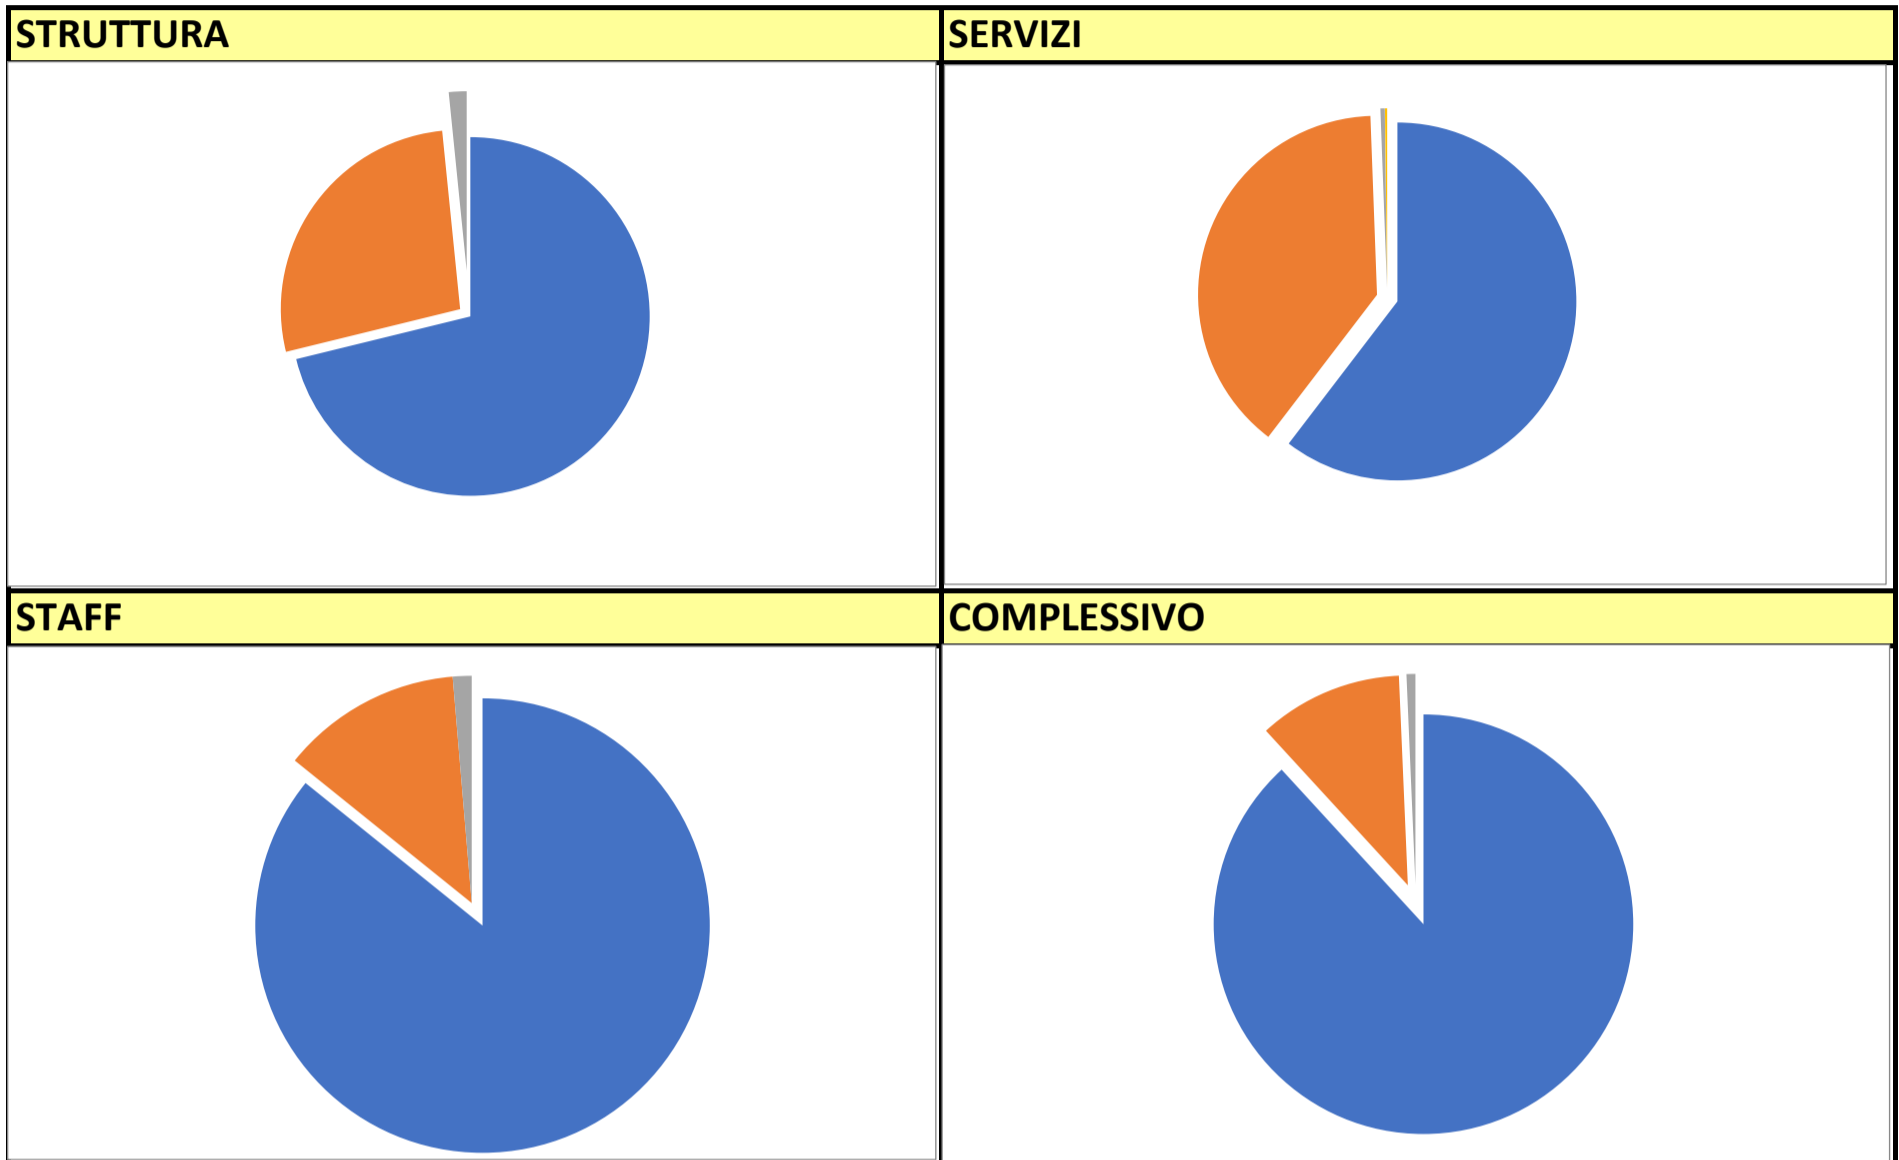

HOTEL RUBINO - CAMPITELLO DI FASSA

VERIFICATE AL 15/03/2022

GIUDIZI BASATI SU OLTRE **5999** ARRIVI CHE HANNO RECENSITO I SERVIZI

OLTRE **35926** ARRIVI NEGLI ULTIMI 8 ANNI CHE HANNO RECENSITO I NOSTRI SERVIZI