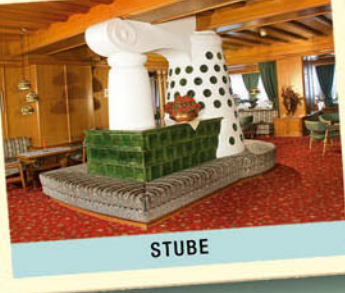

800m

GRAN TOBIA TAVERNA TEATER
CONGRESS - GALA - SHOW

800m

HEXEN KLUB
LOUNGE DINNER - SHOW - DISCO

100m

GALLERY - SPORTING CLUB
BEAUTY - WELLNESS - FITNESS