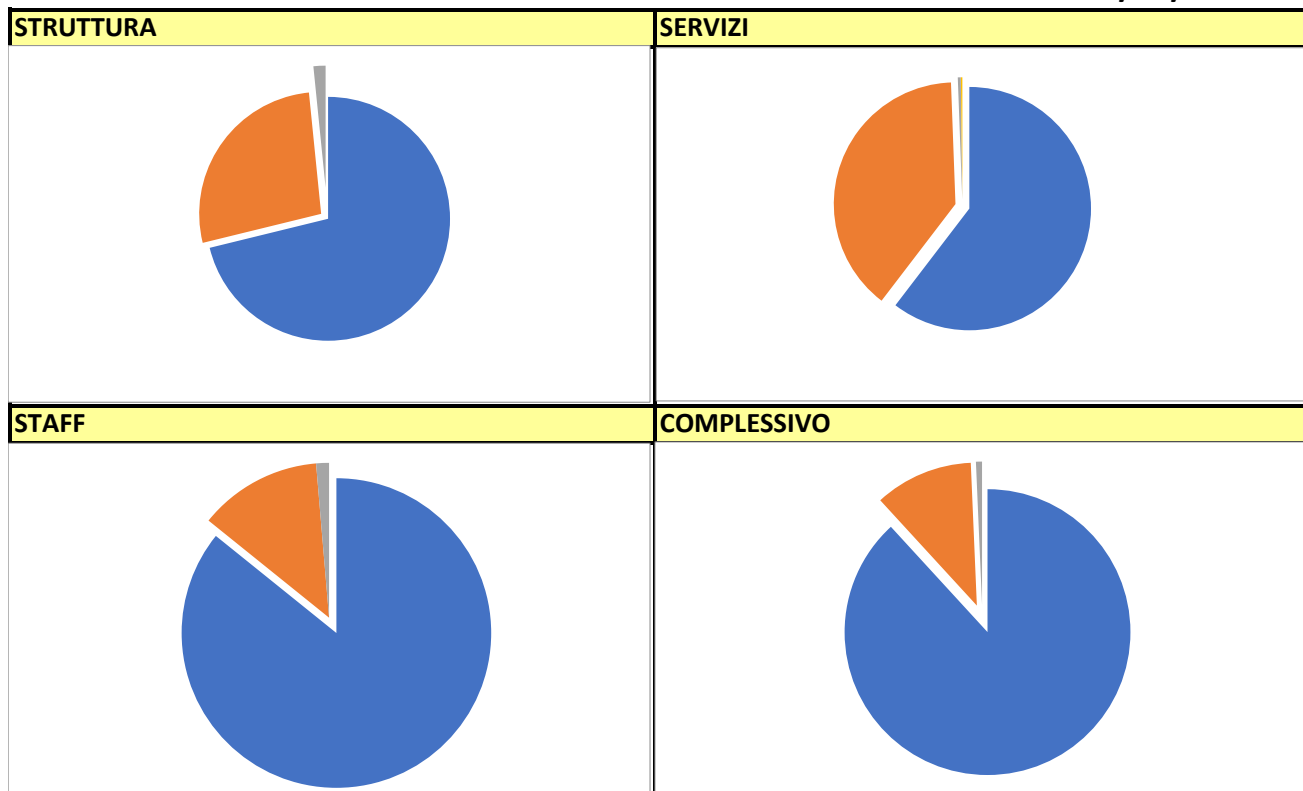

HOTEL RUBINO - CAMPITELLO DI FASSA

VERIFICATE AL 02/09/25

GIUDIZI BASATI SU OLTRE 6250 ARRIVI CHE HANNO RECENSITO I SERVIZI

OLTRE 37925 ARRIVI NEGLI ULTIMI 8 ANNI CHE HANNO RECENSITO I NOSTRI SERVIZI

MOLTO BUONO
 BUONO
 SODDISFACENTE
 POCO SODDISFACENTE