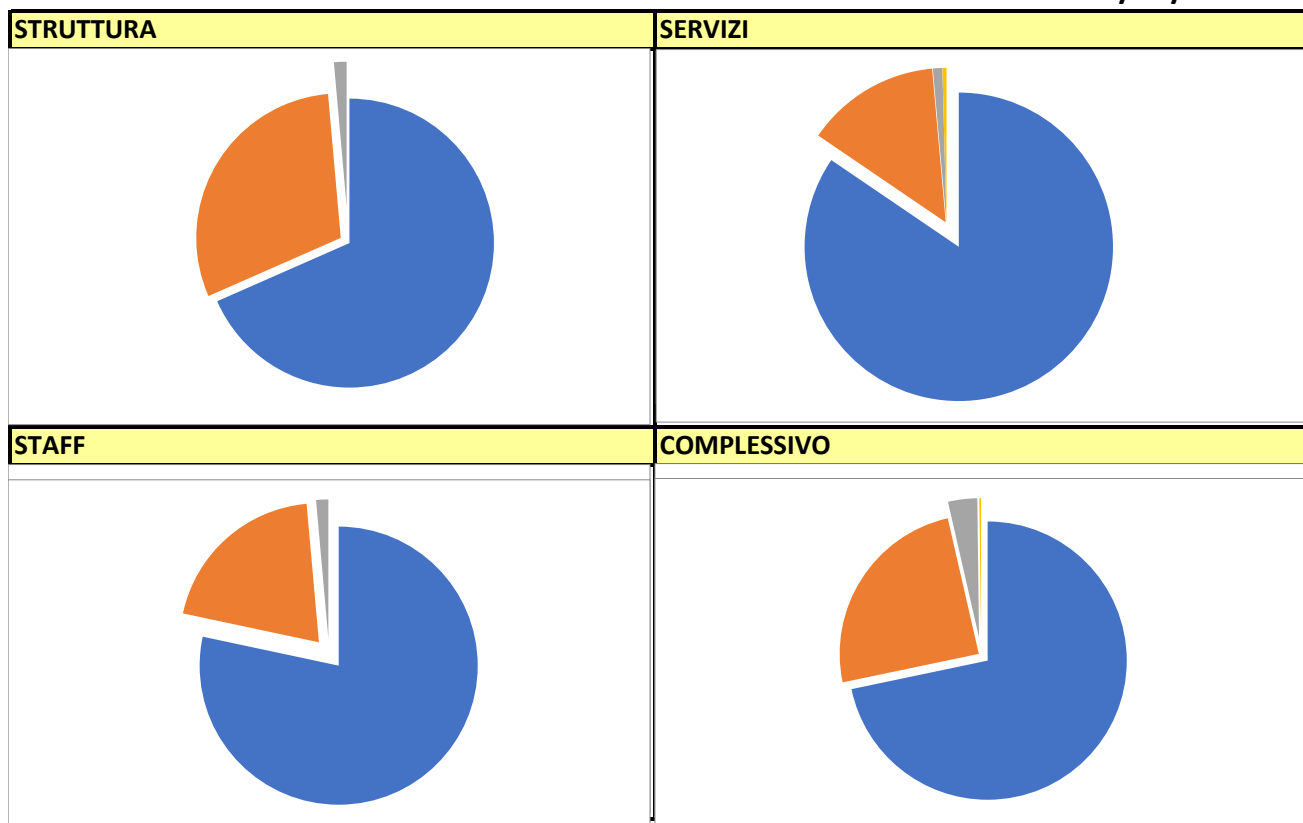

UNION HOTELS CANAZEI - CAMPITELLO DI FASSA
OPINIONI REALI E RECENSIONI VERIFICATE DEGLI OSPITI UHC

QUESTIONARI INTERNI, INTERVISTE SPECIFICHE, FOLLOW UP POST SOGGIORNO

STAGIONI ESTIVE ED INVERNALI

CLIENTELA NAZIONALE ED INTERNAZIONALE DIRETTA, OPERATORI TURISTICI ED ORGANIZZATORI EVENTI SPORTIVI E CULTURALI

HOTEL DIAMANT - CAMPITELLO DI FASSA

VERIFICATE AL 02/09/25

GIUDIZI BASATI SU OLTRE **8745** ARRIVI CHE HANNO RECENSITO I SERVIZI

OLTRE **45685** ARRIVI NEGLI ULTIMI 8 ANNI CHE HANNO RECENSITO I NOSTRI SERVIZI