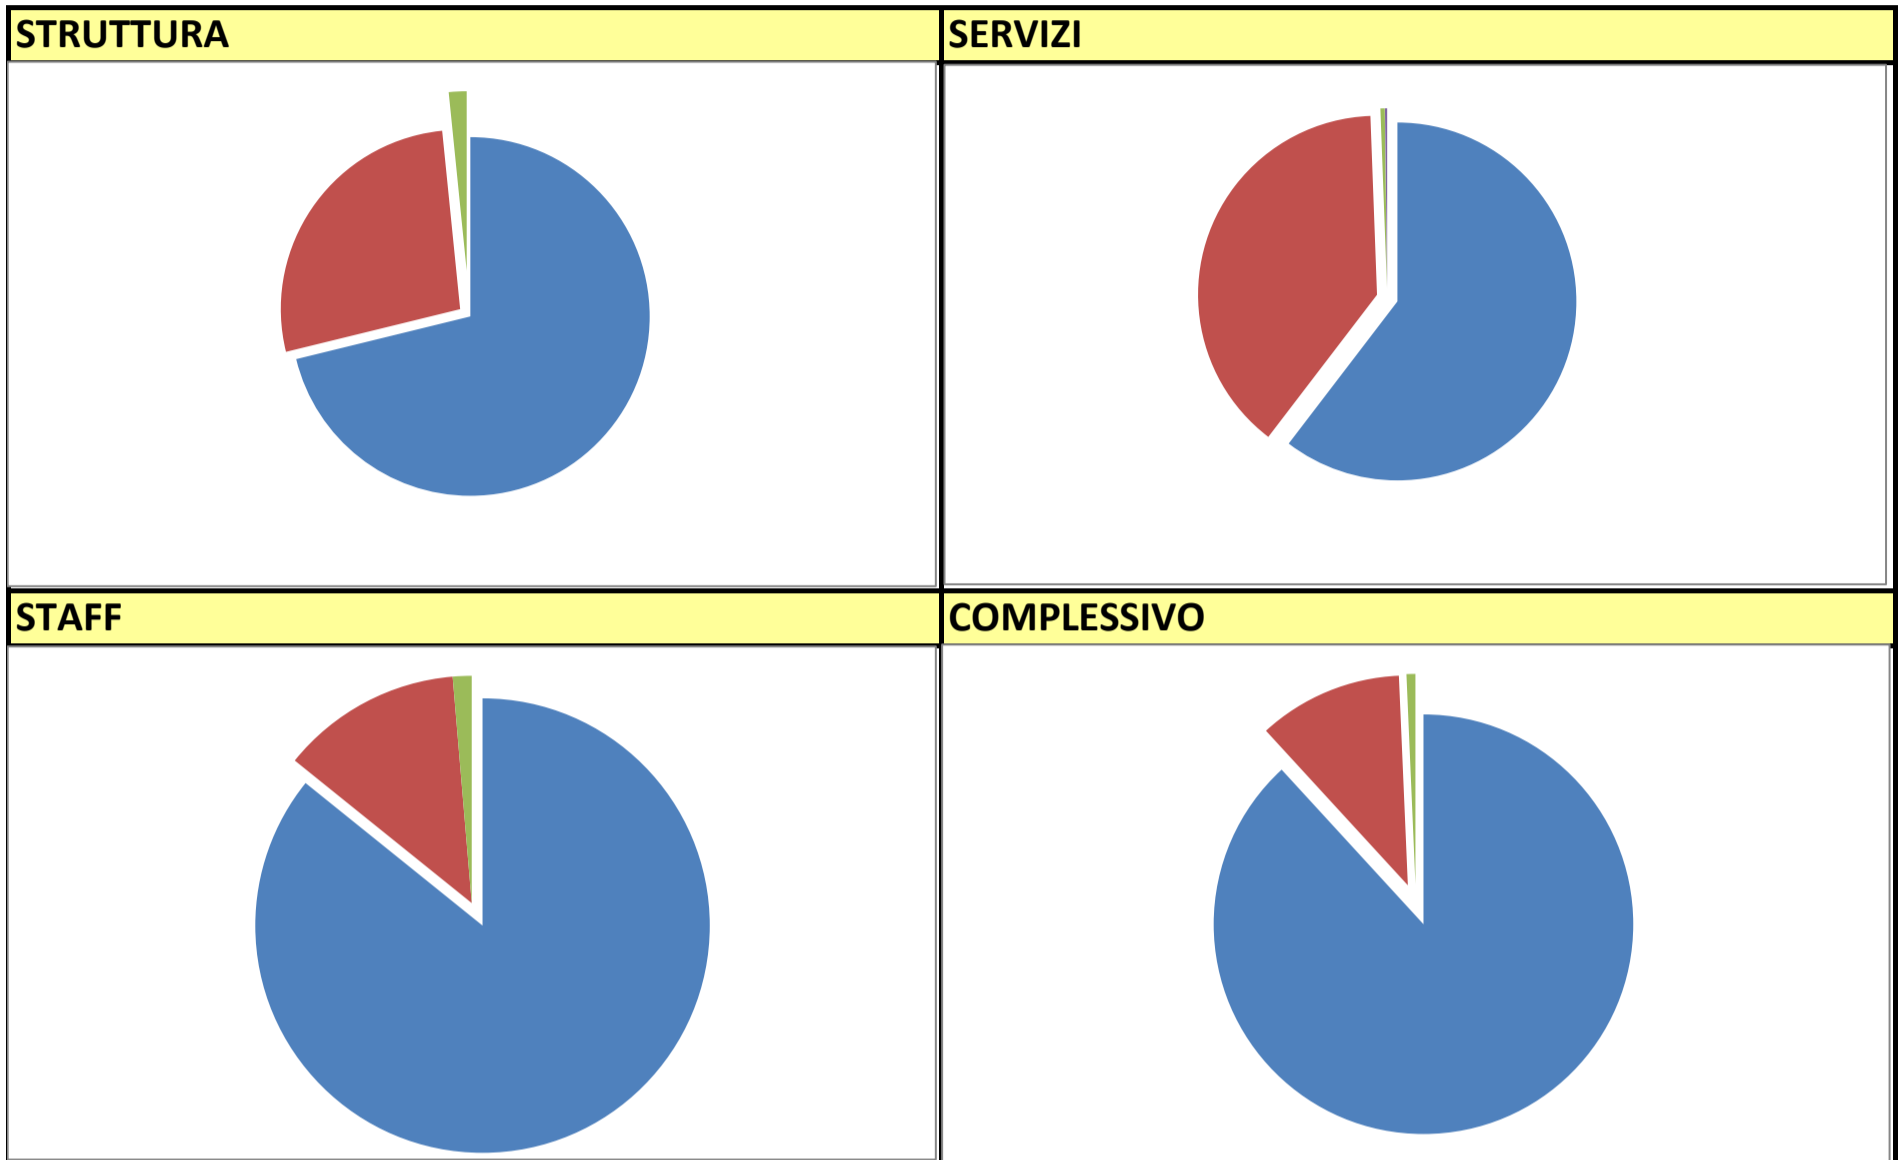

HOTEL RUBINO - CAMPITELLO DI FASSA

VERIFICATE AL 30/10/2020

GIUDIZI BASATI SU OLTRE 5999 ARRIVI DAL 01/06/2020 AL 15/09/20 CHE HANNO RECENSITO I SERVIZI

OLTRE 35926 ARRIVI NEGLI ULTIMI 8 ANNI CHE HANNO RECENSITO I NOSTRI SERVIZI