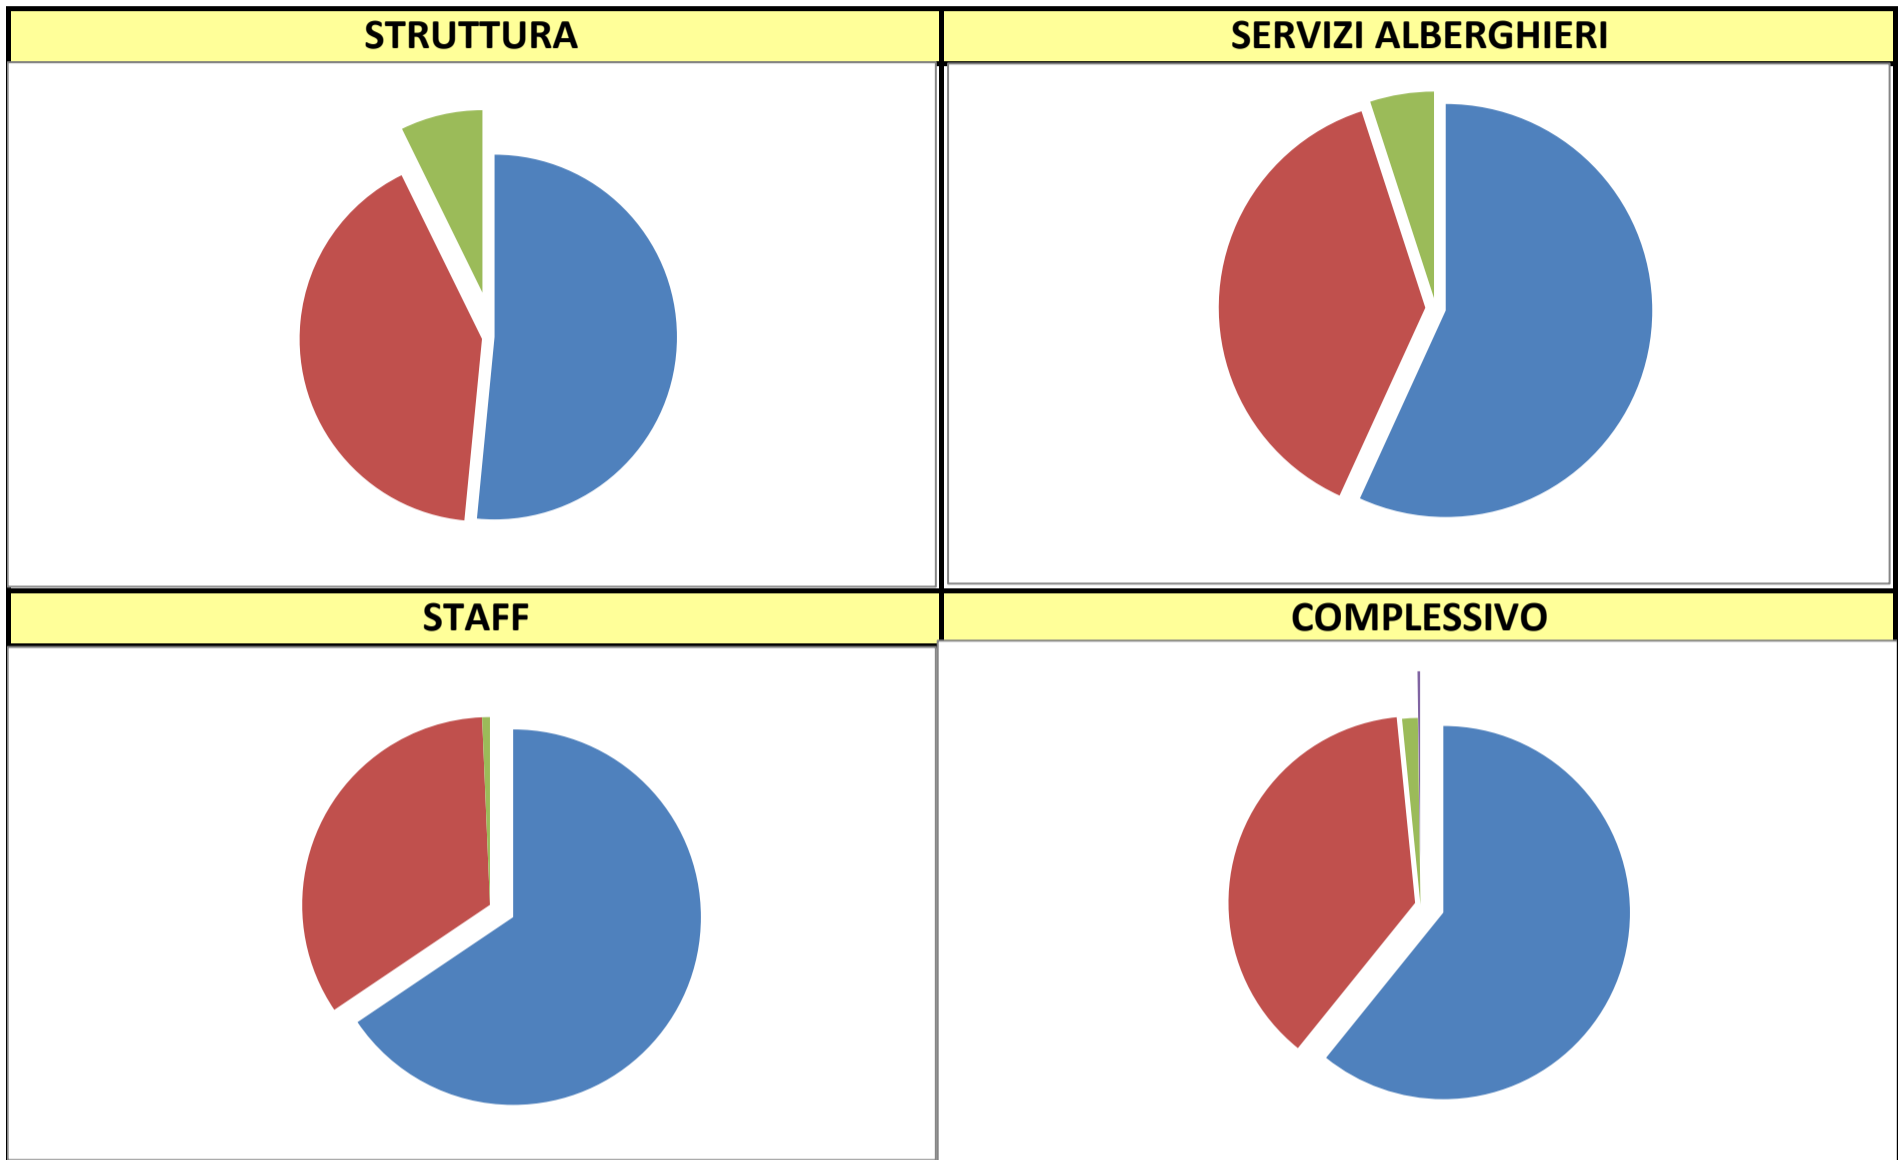

UNION HOTELS CANAZEI - CAMPITELLO DI FASSA
OPINIONI REALI E RECENSIONI VERIFICATE DEGLI OSPITI UHC

QUESTIONARI INTERNI, INTERVISTE SPECIFICHE, FOLLOW UP POST SOGGIORNO
STAGIONI ESTIVE ED INVERNALI

CLIENTELA NAZIONALE ED INTERNAZIONALE DIRETTA, OPERATORI TURISTICI ED ORGANIZZATORI EVENTI SPORTIVI E CULTURALI

HOTEL GROHMANN - CAMPITELLO DI FASSA

VERIFICATE AL 25/09/20

GIUDIZI BASATI SU OLTRE **7122** ARRIVI DAL 01/06/2020 AL 15/09/20 CHE HANNO RECENSITO I SERVIZI

OLTRE **221756** ARRIVI NEGLI ULTIMI 8 ANNI CHE HANNO RECENSITO I NOSTRI SERVIZI