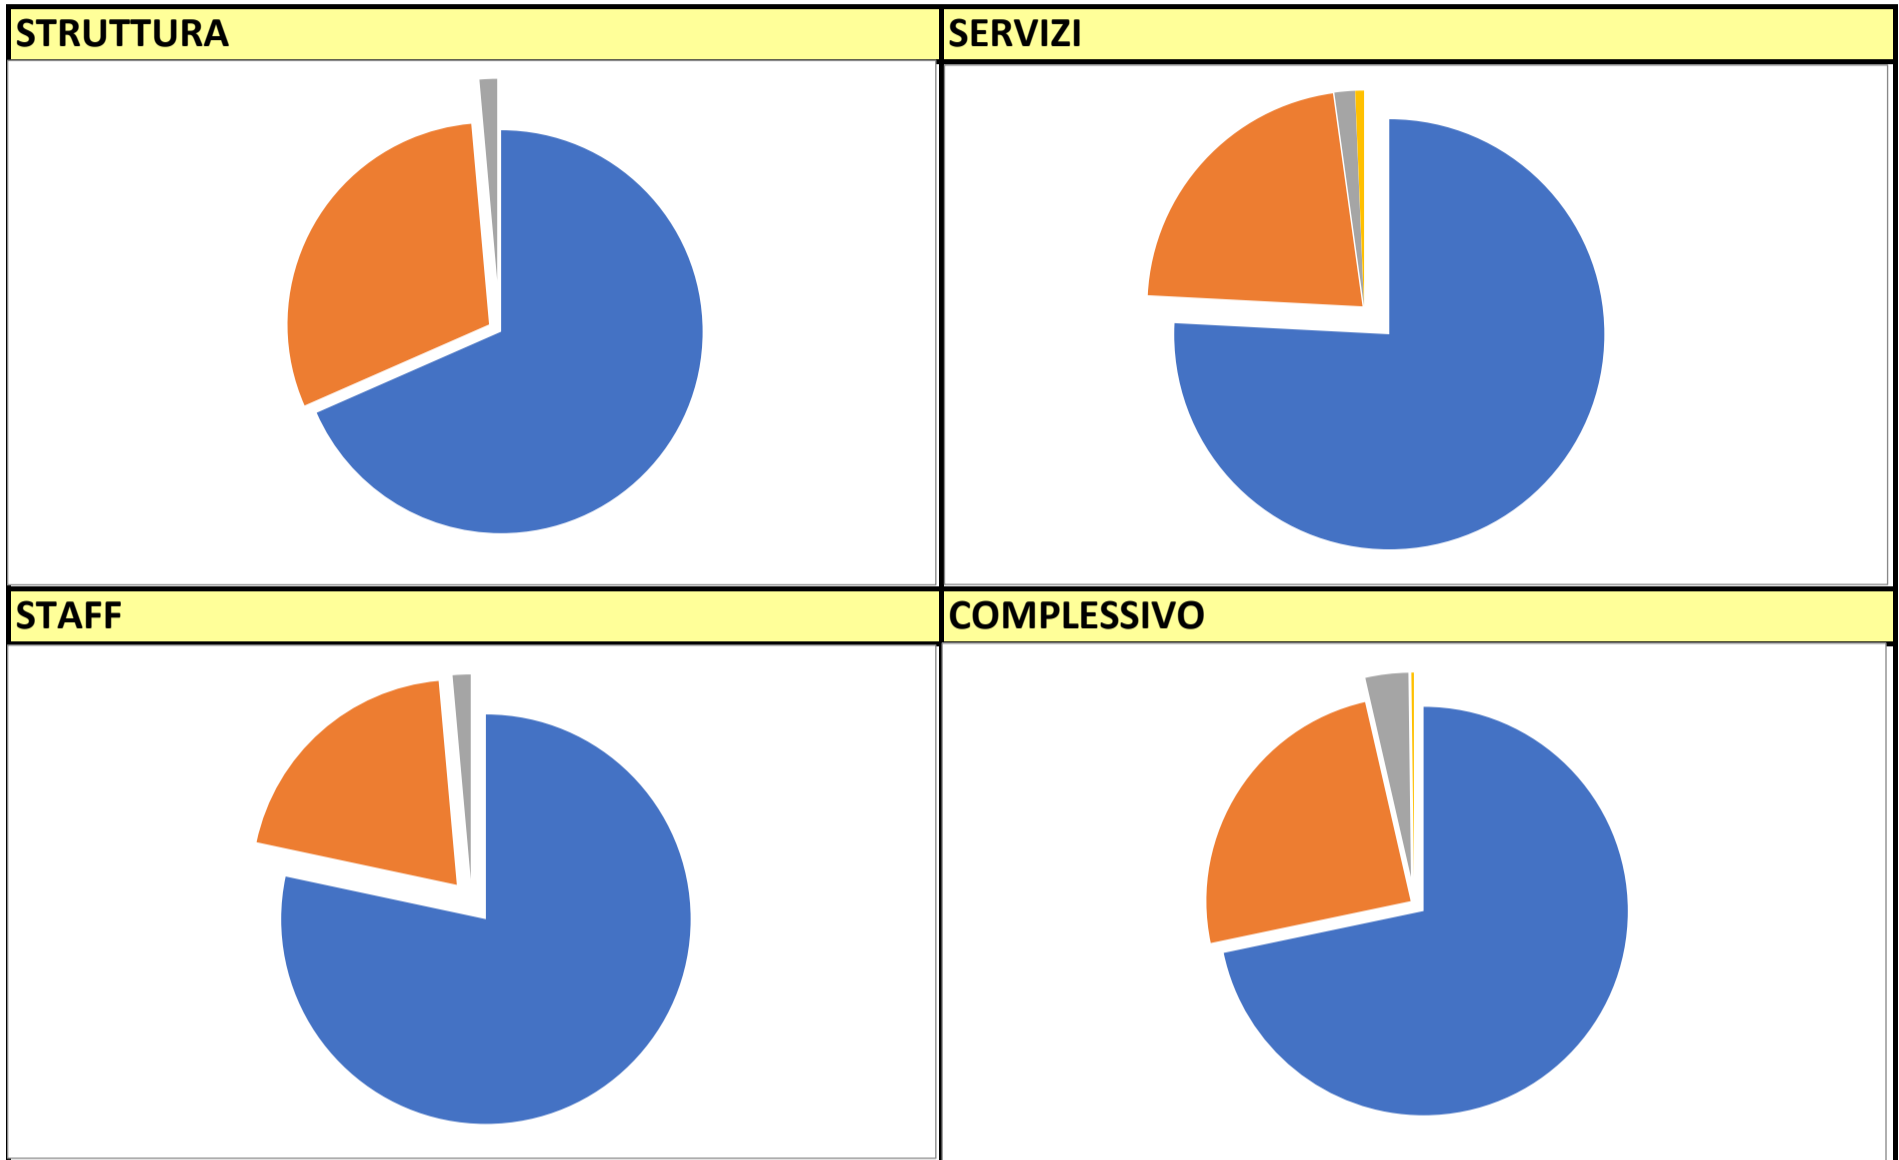

HOTEL DIAMANT - CAMPITELLO DI FASSA

VERIFICATE AL 15/03/2022

GIUDIZI BASATI SU OLTRE **7426** ARRIVI CHE HANNO RECENSITO I SERVIZI

OLTRE **39535** ARRIVI NEGLI ULTIMI 8 ANNI CHE HANNO RECENSITO I NOSTRI SERVIZI