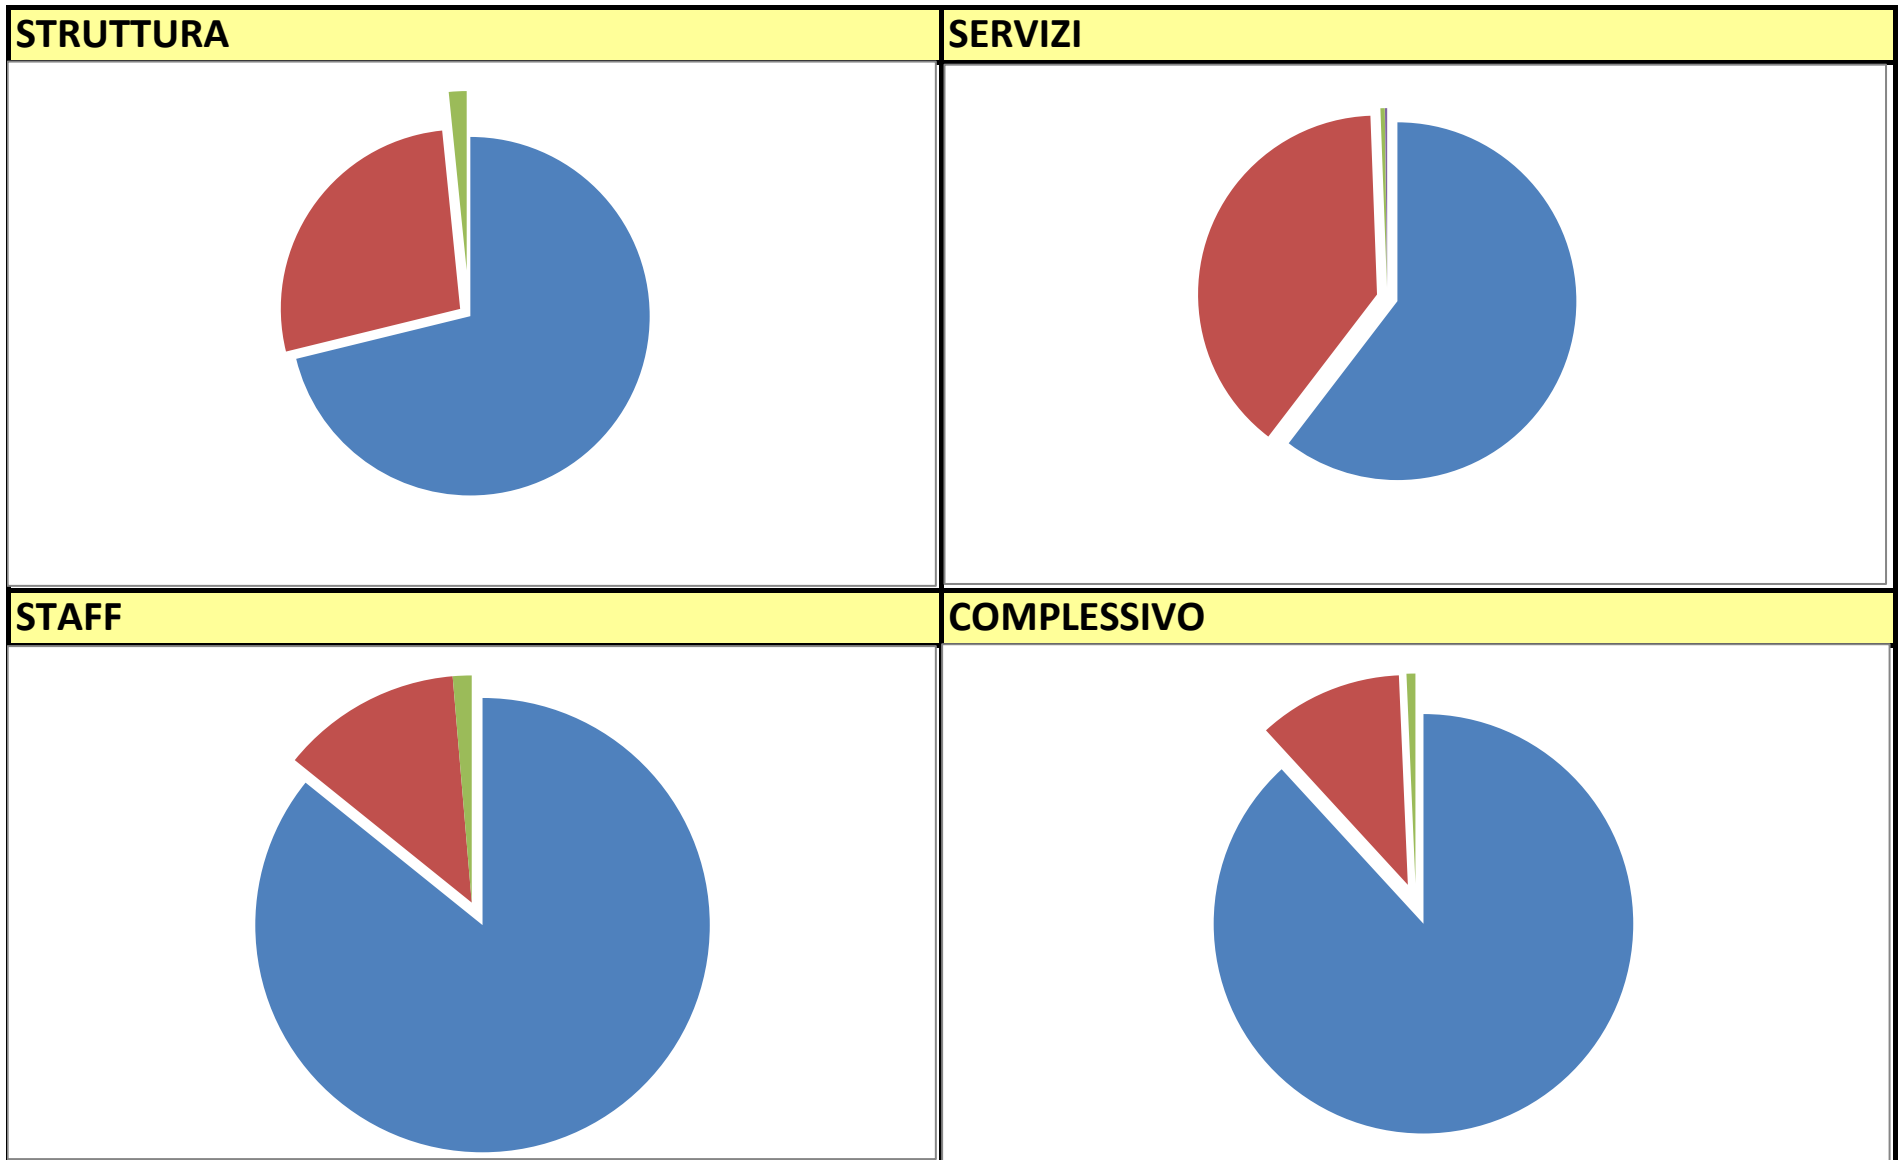

HOTEL RUBINO - CAMPITELLO DI FASSA

VERIFICATE AL 25/09/2020

GIUDIZI BASATI SU OLTRE 5999 ARRIVI DAL 01/06/2020 AL 15/09/20 CHE HANNO RECENSITO I SERVIZI

OLTRE 35926 ARRIVI NEGLI ULTIMI 8 ANNI CHE HANNO RECENSITO I NOSTRI SERVIZI