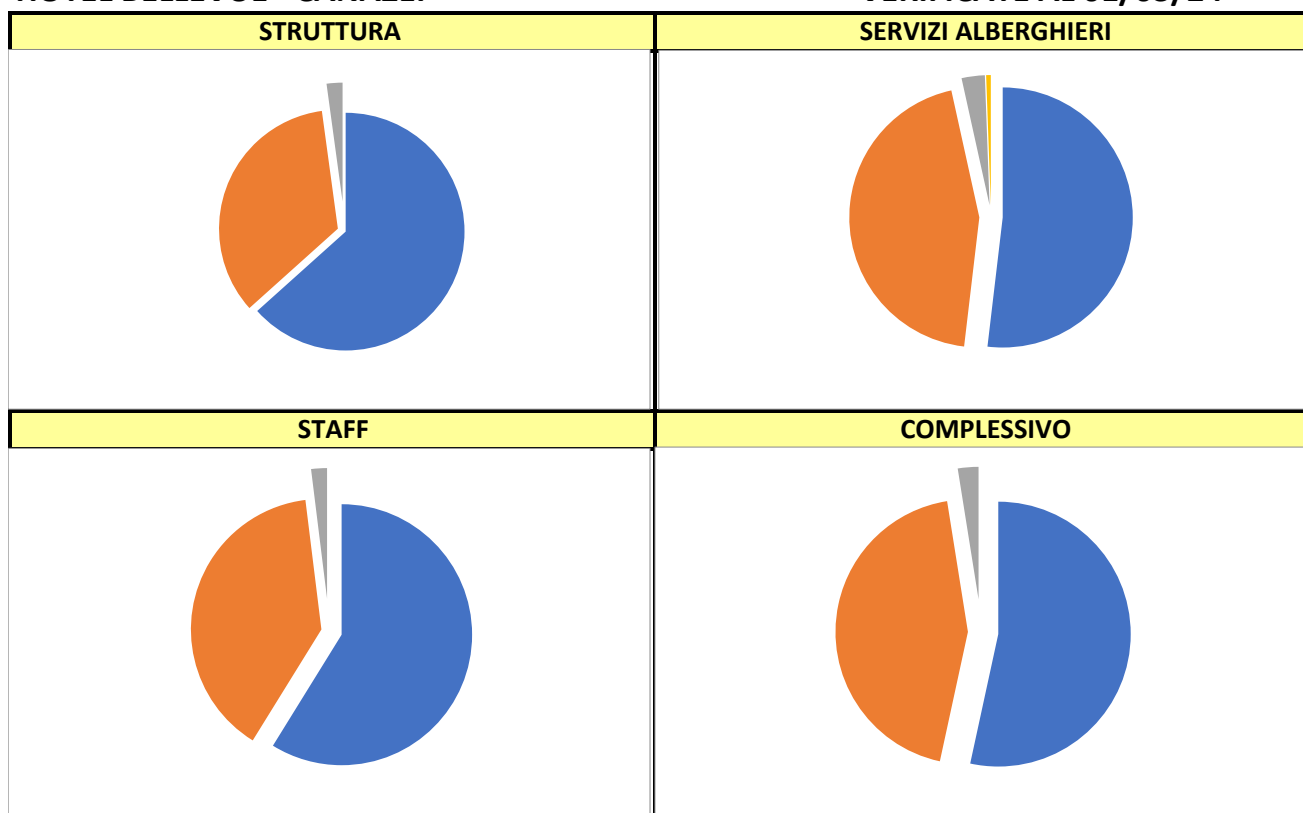

UNION HOTELS CANAZEI - CAMPITELLO DI FASSA
OPINIONI REALI E RECENSIONI VERIFICATE DEGLI OSPITI UHC

QUESTIONARI INTERNI, INTERVISTE SPECIFICHE, FOLLOW UP POST SOGGIORNO

STAGIONI ESTIVE ED INVERNALI

CLIENTELA NAZIONALE ED INTERNAZIONALE DIRETTA, OPERATORI TURISTICI ED ORGANIZZATORI EVENTI SPORTIVI E CULTURALI

HOTEL BELLEVUE - CANAZEI

VERIFICATE AL 01/03/24

GIUDIZI BASATI SU OLTRE 1252 ARRIVI CHE HANNO RECENSITO I SERVIZI

OLTRE **24597** ARRIVI NEGLI ULTIMI 8 ANNI CHE HANNO RECENSITO I NOSTRI SERVIZI

 MOLTO BUONO BUONO SODDISFACENTE POCO SODDISFACENTE