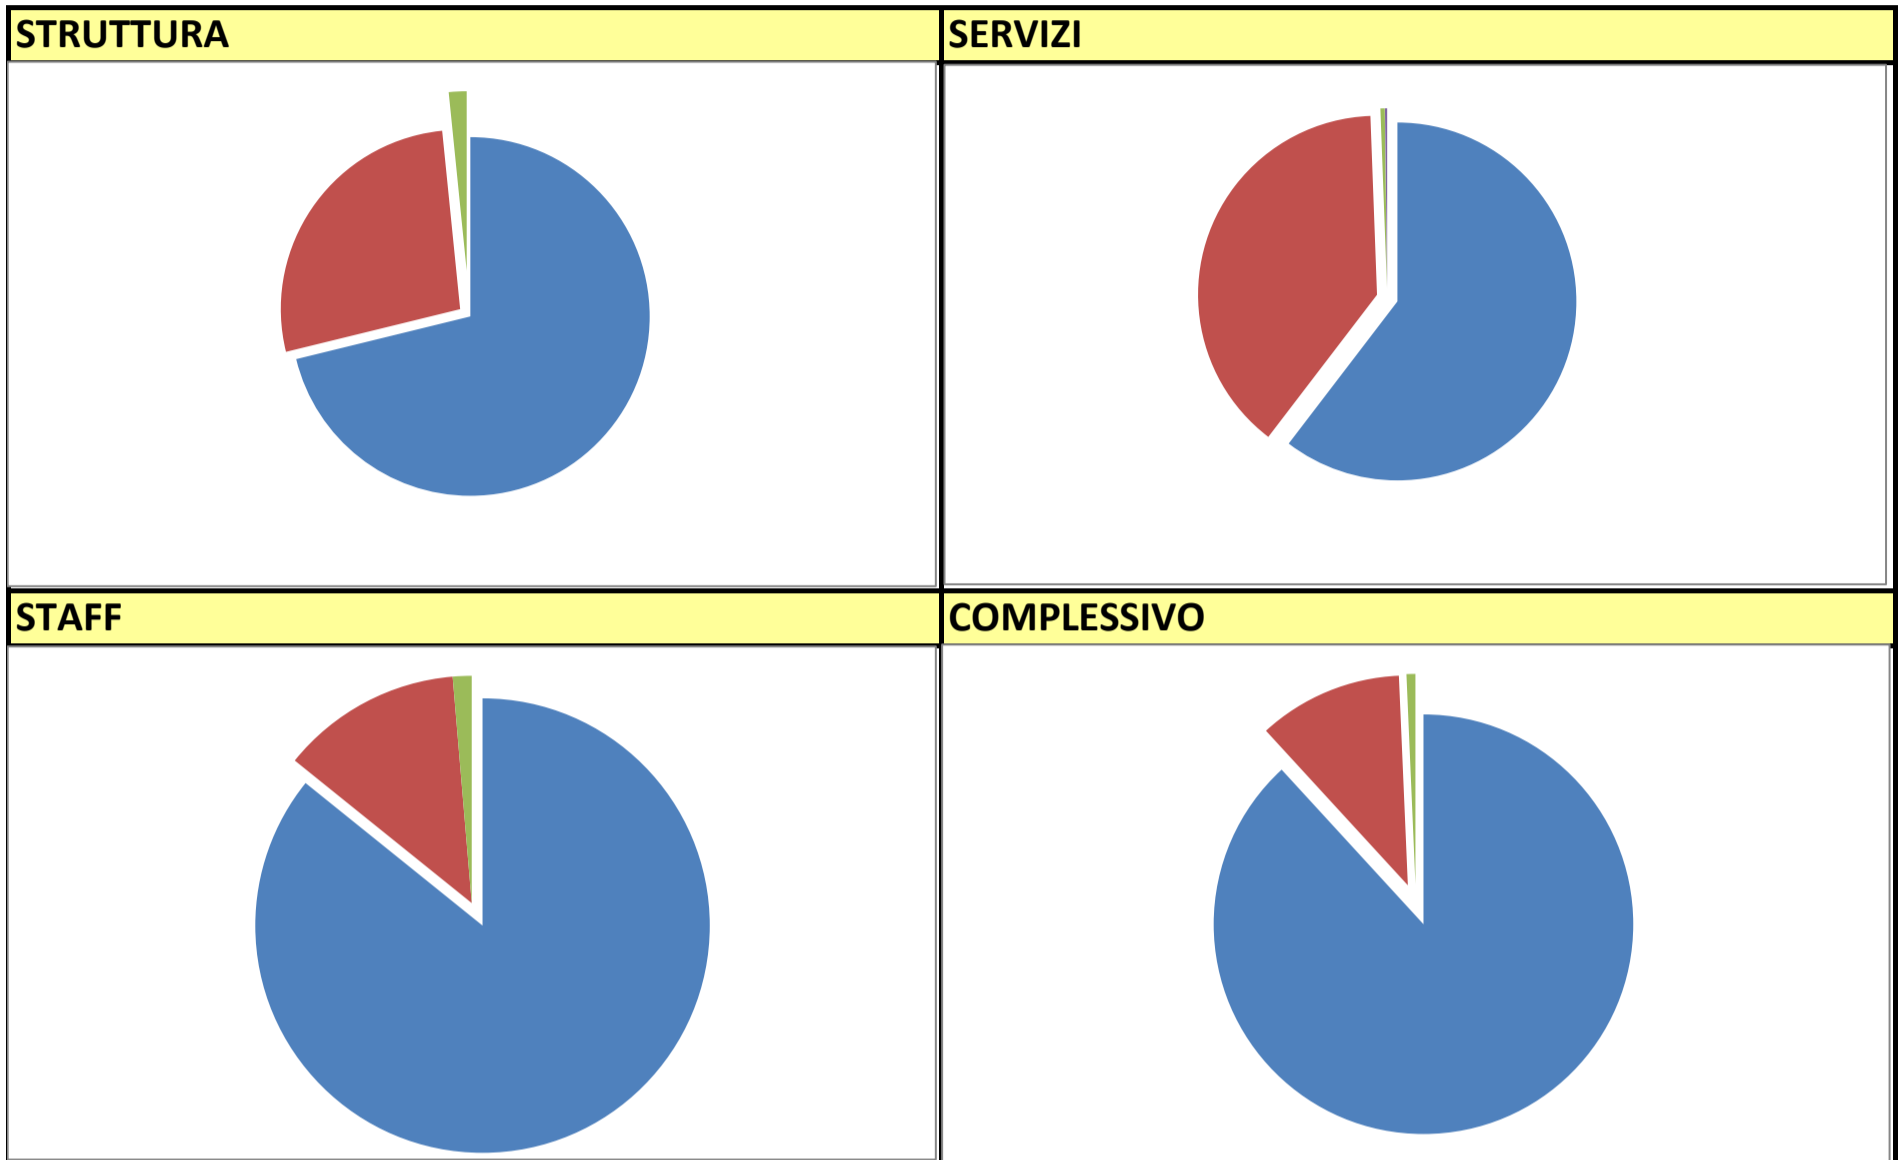

**UNION HOTELS CANAZEI - CAMPITELLO DI FASSA**  
**OPINIONI REALI E RECENSIONI VERIFICATE DEGLI OSPITI UHC**

QUESTIONARI INTERNI, INTERVISTE SPECIFICHE, FOLLOW UP POST SOGGIORNO  
**STAGIONI ESTIVE ED INVERNALI**

CLIENTELA NAZIONALE ED INTERNAZIONALE DIRETTA, OPERATORI TURISTICI ED ORGANIZZATORI EVENTI SPORTIVI E CULTURALI

**HOTEL RUBINO - CAMPITELLO DI FASSA**

**VERIFICATE AL 29/02/2020**

GIUDIZI BASATI SU OLTRE 5439 ARRIVI DAL 01/12/2016 AL 29/02/20 CHE HANNO RECENSITO I SERVIZI