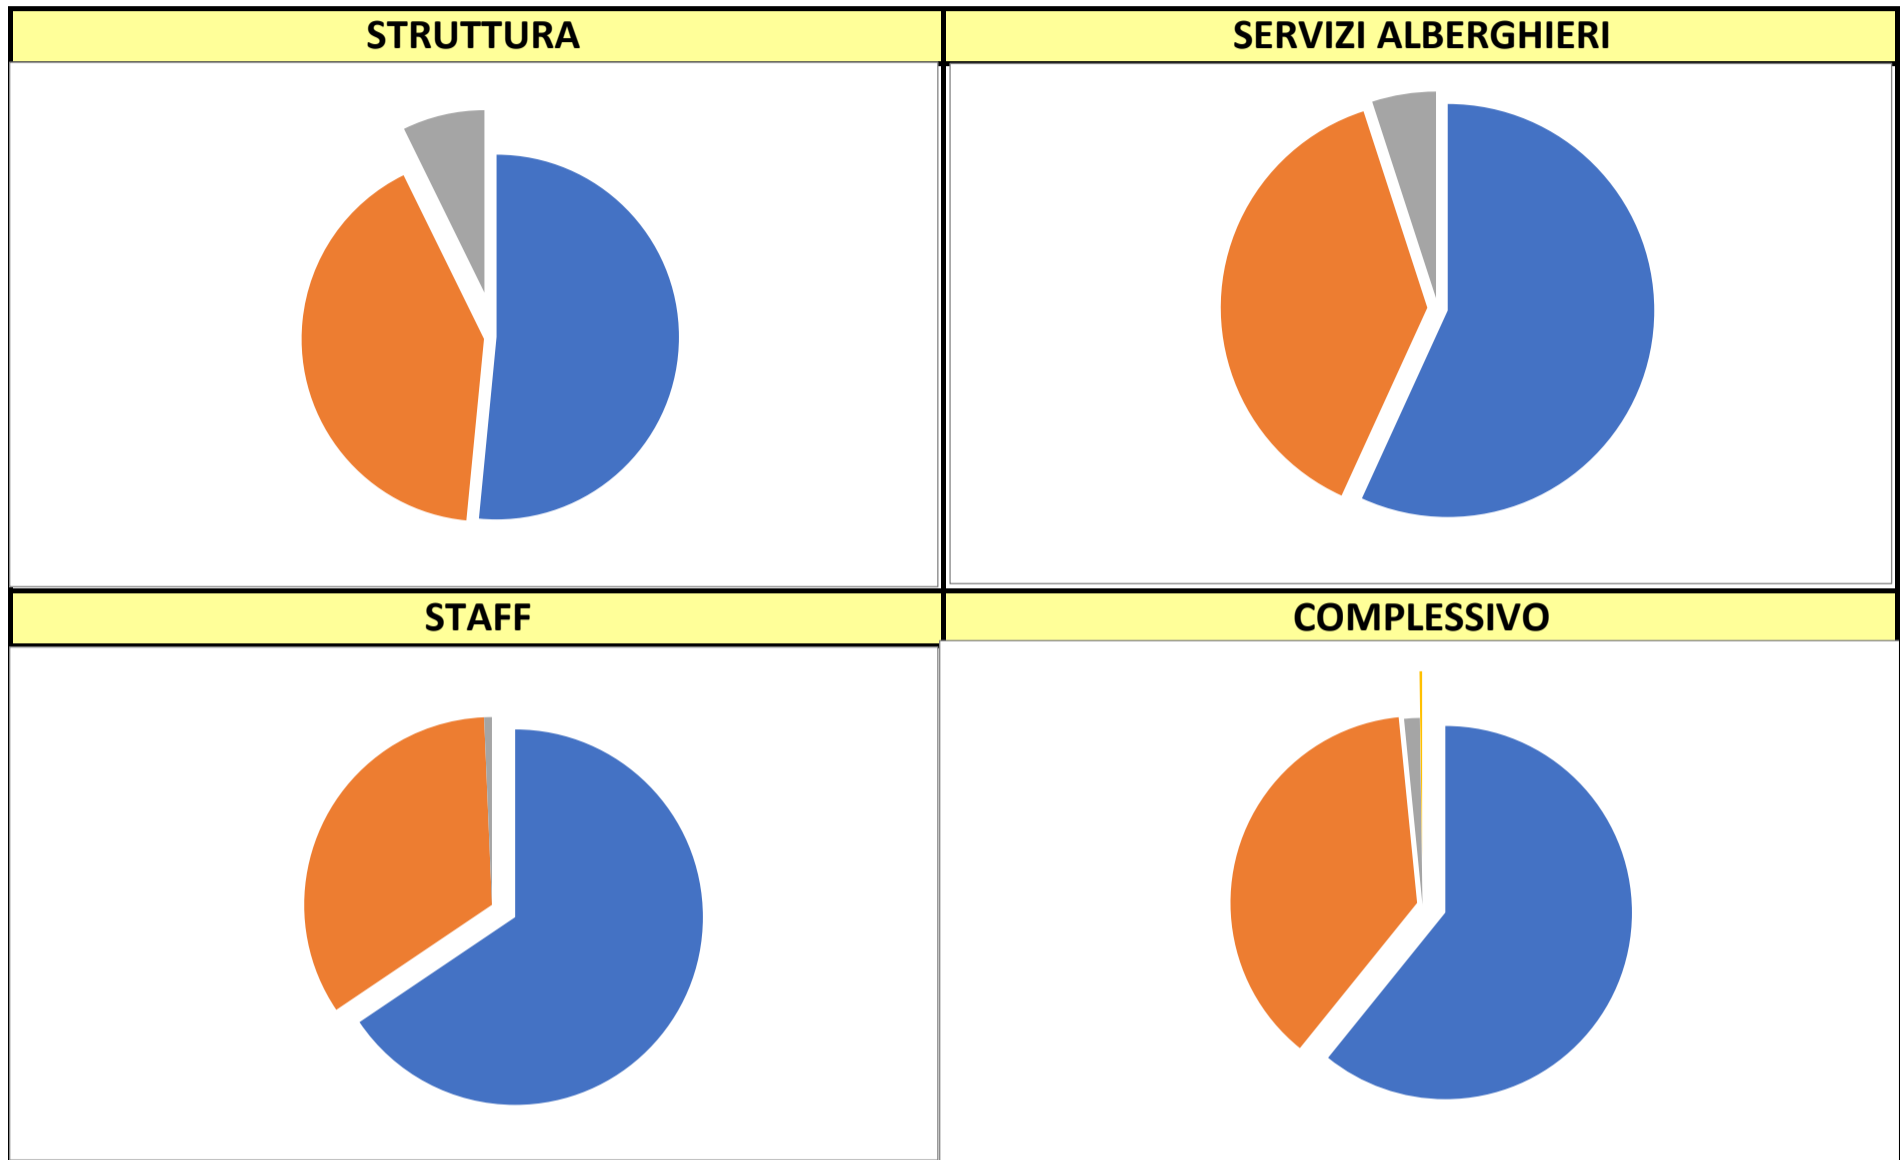

UNION HOTELS CANAZEI - CAMPITELLO DI FASSA
OPINIONI REALI E RECENSIONI VERIFICATE DEGLI OSPITI UHC

QUESTIONARI INTERNI, INTERVISTE SPECIFICHE, FOLLOW UP POST SOGGIORNO
STAGIONI ESTIVE ED INVERNALI

CLIENTELA NAZIONALE ED INTERNAZIONALE DIRETTA, OPERATORI TURISTICI ED ORGANIZZATORI EVENTI SPORTIVI E CULTURALI

HOTEL GROHMANN - CAMPITELLO DI FASSA

VERIFICATE AL 15/03/2022

GIUDIZI BASATI SU OLTRE **8523** ARRIVI CHE HANNO RECENSITO I SERVIZI

OLTRE **22829** ARRIVI NEGLI ULTIMI 8 ANNI CHE HANNO RECENSITO I NOSTRI SERVIZI