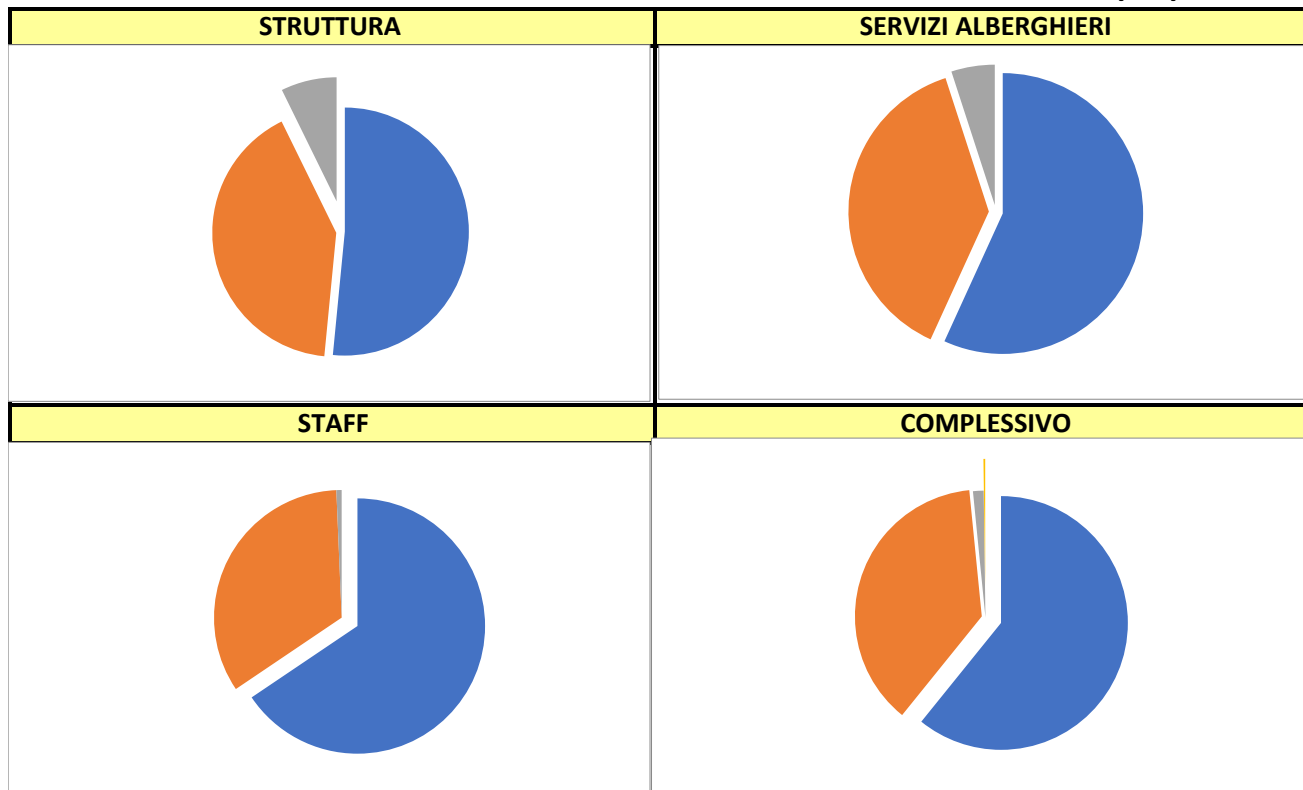

**UNION HOTELS CANAZEI - CAMPITELLO DI FASSA**  
**OPINIONI REALI E RECENSIONI VERIFICATE DEGLI OSPITI UHC**

QUESTIONARI INTERNI, INTERVISTE SPECIFICHE, FOLLOW UP POST SOGGIORNO

**STAGIONI ESTIVE ED INVERNALI**

CLIENTELA NAZIONALE ED INTERNAZIONALE DIRETTA, OPERATORI TURISTICI ED ORGANIZZATORI EVENTI SPORTIVI E CULTURALI

**HOTEL GROHMANN - CAMPITELLO DI FASSA**

**VERIFICATE AL 02/09/25**

GIUDIZI BASATI SU OLTRE **93654** ARRIVI CHE HANNO RECENSITO I SERVIZI