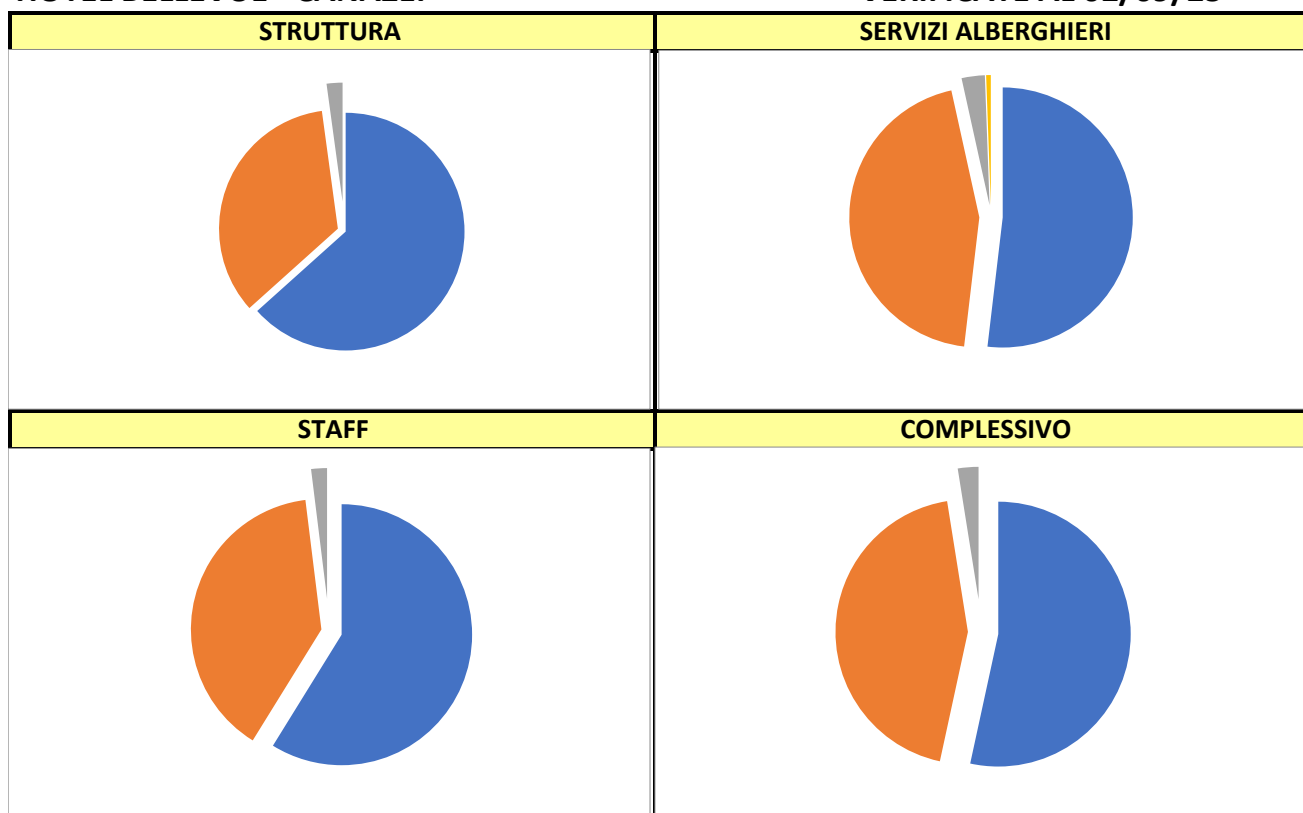

**UNION HOTELS CANAZEI - CAMPITELLO DI FASSA**  
**OPINIONI REALI E RECENSIONI VERIFICATE DEGLI OSPITI UHC**

QUESTIONARI INTERNI, INTERVISTE SPECIFICHE, FOLLOW UP POST SOGGIORNO

**STAGIONI ESTIVE ED INVERNALI**

CLIENTELA NAZIONALE ED INTERNAZIONALE DIRETTA, OPERATORI TURISTICI ED ORGANIZZATORI EVENTI SPORTIVI E CULTURALI

**HOTEL BELLEVUE - CANAZEI**

**VERIFICATE AL 02/09/25**

GIUDIZI BASATI SU OLTRE 9356 ARRIVI CHE HANNO RECENSITO I SERVIZI