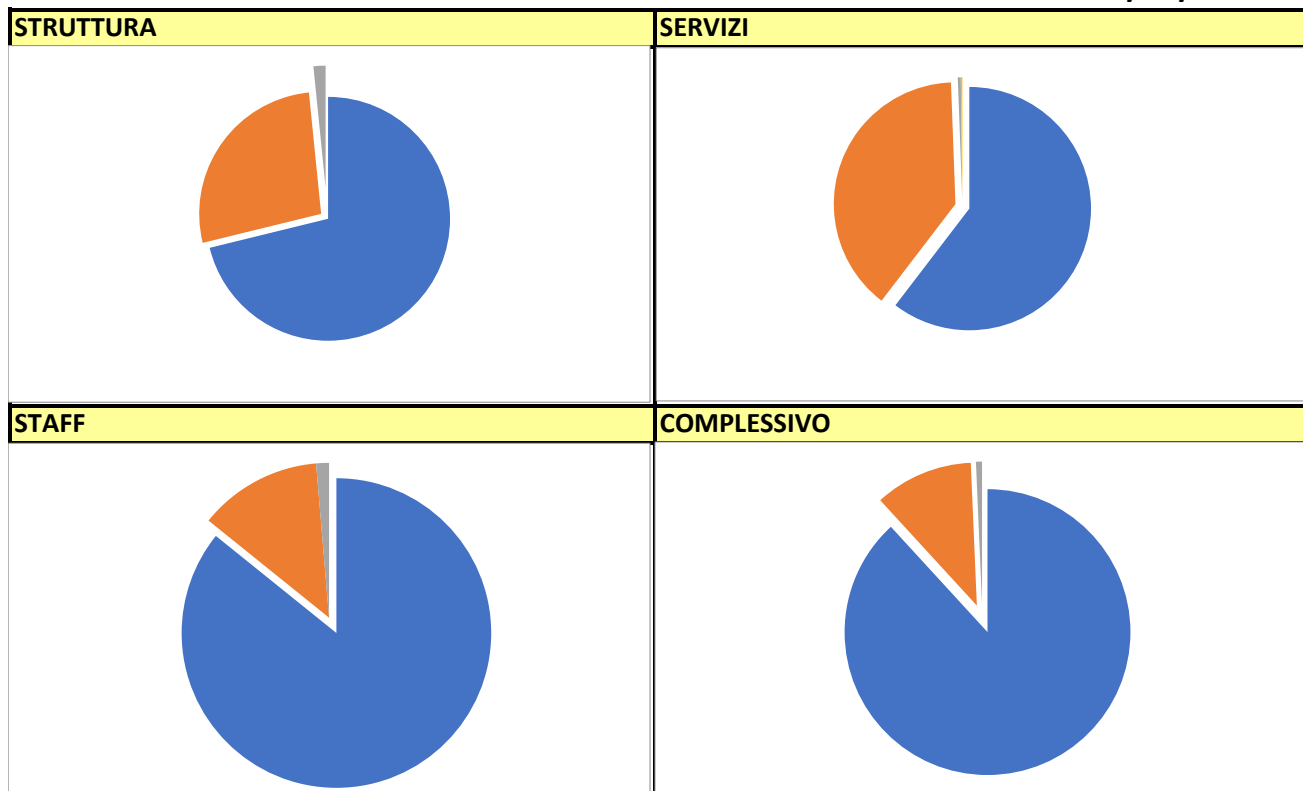

HOTEL RUBINO - CAMPITELLO DI FASSA

VERIFICATE AL 01/03/2024

GIUDIZI BASATI SU OLTRE 7550 ARRIVI CHE HANNO RECENSITO I SERVIZI

OLTRE **39856** ARRIVI NEGLI ULTIMI 8 ANNI CHE HANNO RECENSITO I NOSTRI SERVIZI