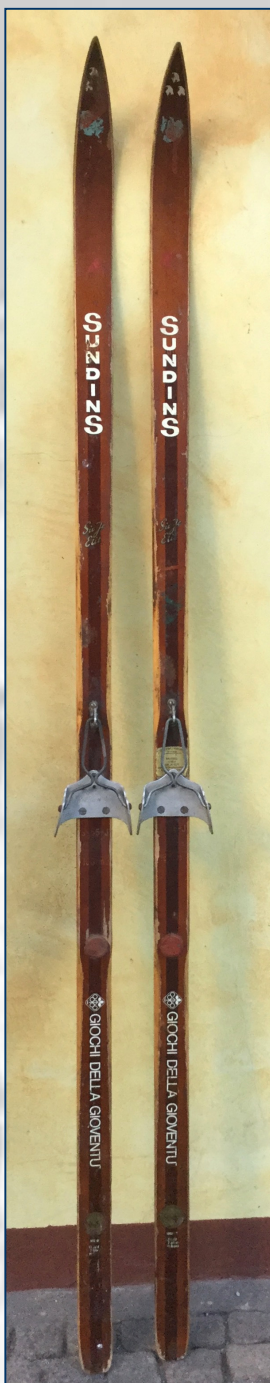

A cura di:

SCI CLUB MARCIALONGA

MARCIALONGA