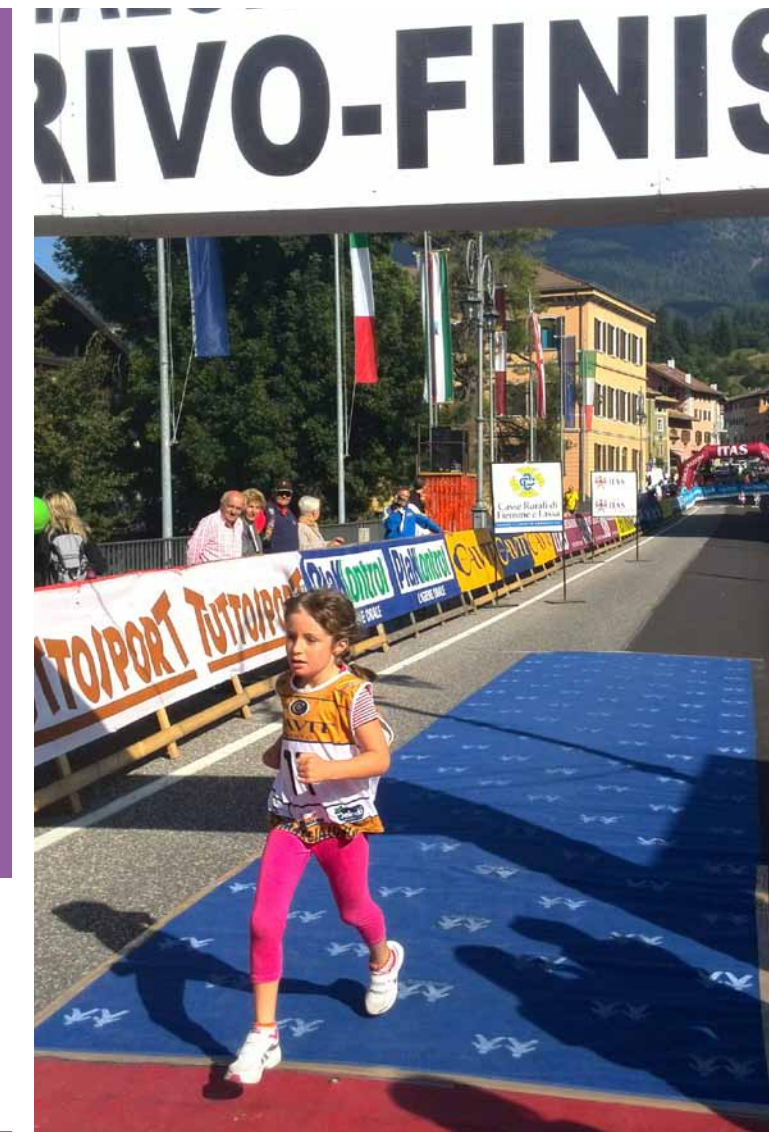

"One Way, sponsor ufficiale della Marcialonga Young, supporta i campioni di domani"

ONEWAY
THE AUTHENTIC NORDIC SPORTS BRAND

MINI
CYCLING

28.06.2014

MINI
RUNNING

07.09.2014

www.marcialonga.it

La Minicycling è una gara promozionale dedicata ai giovani ciclisti fino a 16 anni e fa parte del Circuito Minibike di Fiemme e Fassa. Il tracciato è una simpatica gimkana per le vie del centro storico di Predazzo da percorrere più volte in base alla categoria.